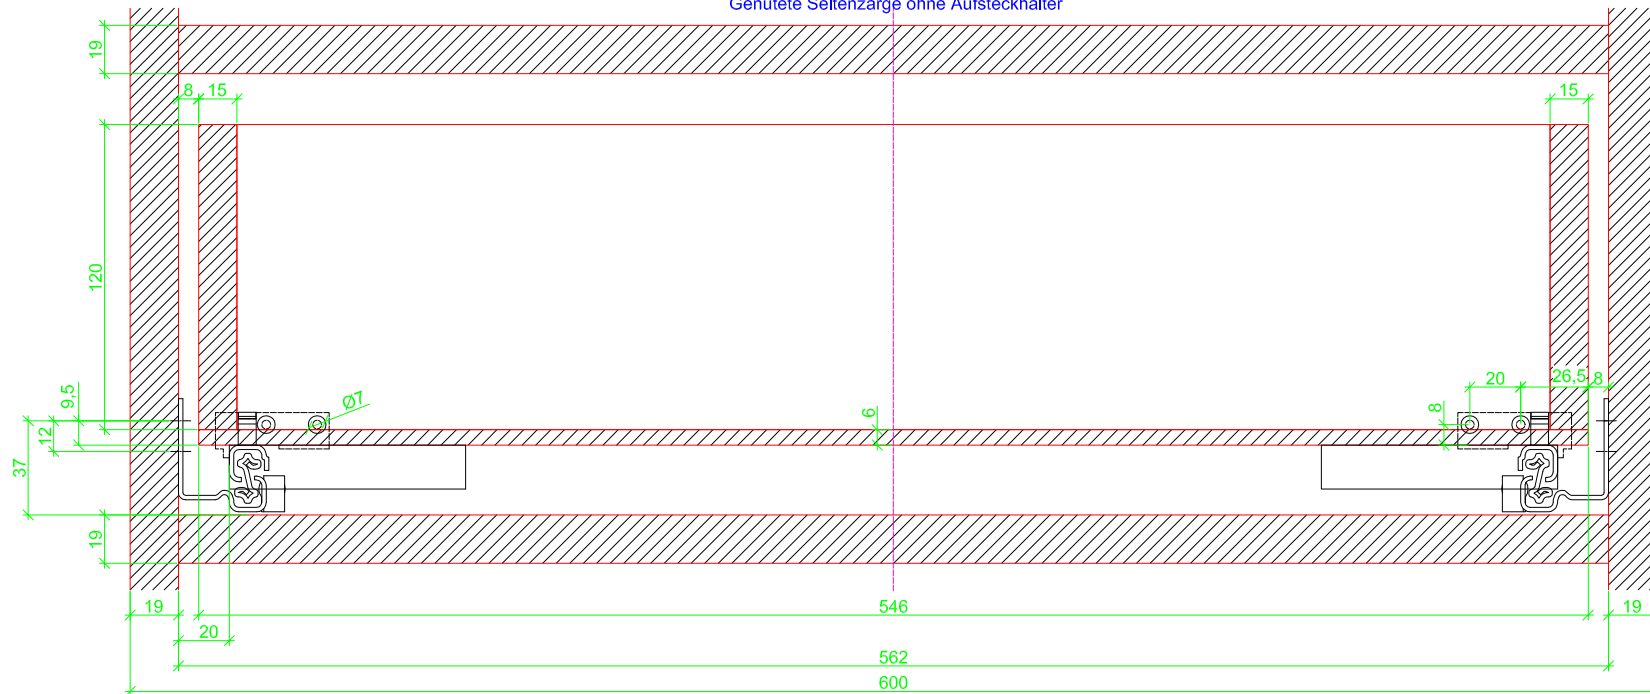

Drawings / Zeichnungen:  
Quadro V6 to slide on with Push to open  
Quadro V6 Aufschiebemontage mit Push to open

Nominal length / Nennlänge	280 mm
Cabinet side panel thickness / Korpuseitendicke	19 mm

Grooved drawer side without Plug/  
Genutete Seitenzarge ohne Aufsteckhalter

Drawer side on top of drawer bottom with Plug/  
Seitenzarge auf Schubkastenboden mit Aufsteckhalter

Grooved drawer side without Plug/  
Genutete Seitenzarge ohne Aufsteckhalter

Drawer side on top of drawer bottom with Plug/  
Seitenzarge auf Schubkastenboden mit Aufsteckhalter

Grooved drawer side without Plug/  
Genutete Seitenzarge ohne Aufsteckhalter

Drawer side on top of drawer bottom with Plug/  
Seitenzarge auf Schubkastenboden mit Aufsteckhalter