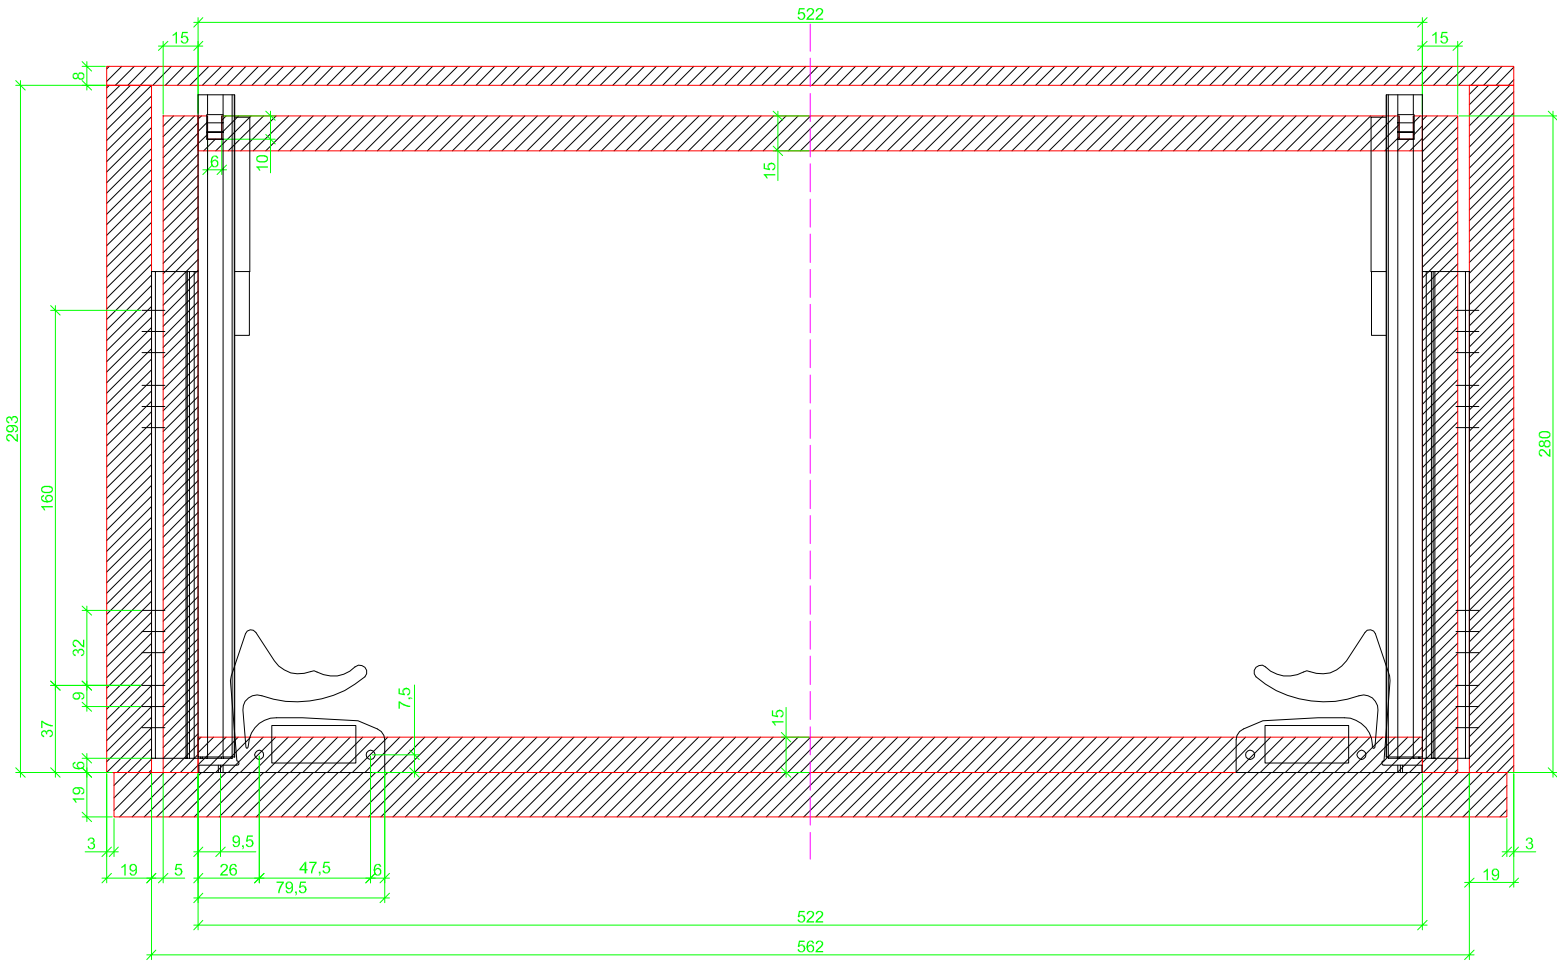

Drawings / Zeichnungen:  
Quadro V6 to slide on with Push to open  
Quadro V6 Aufschiebemontage mit Push to open

Nominal length / Nennlänge	280 mm
Cabinet side panel thickness / Korpuseitendicke	19 mm

Grooved drawer side without Plug/  
Genutete Seitenzarge ohne Aufsteckhalter

Drawer side on top of drawer bottom with Plug/  
Seitenzarge auf Schubkastenboden mit Aufsteckhalter

Grooved drawer side without Plug/  
Genutete Seitenzarge ohne Aufsteckhalter

Drawer side on top of drawer bottom with Plug/  
Seitenzarge auf Schubkastenboden mit Aufsteckhalter