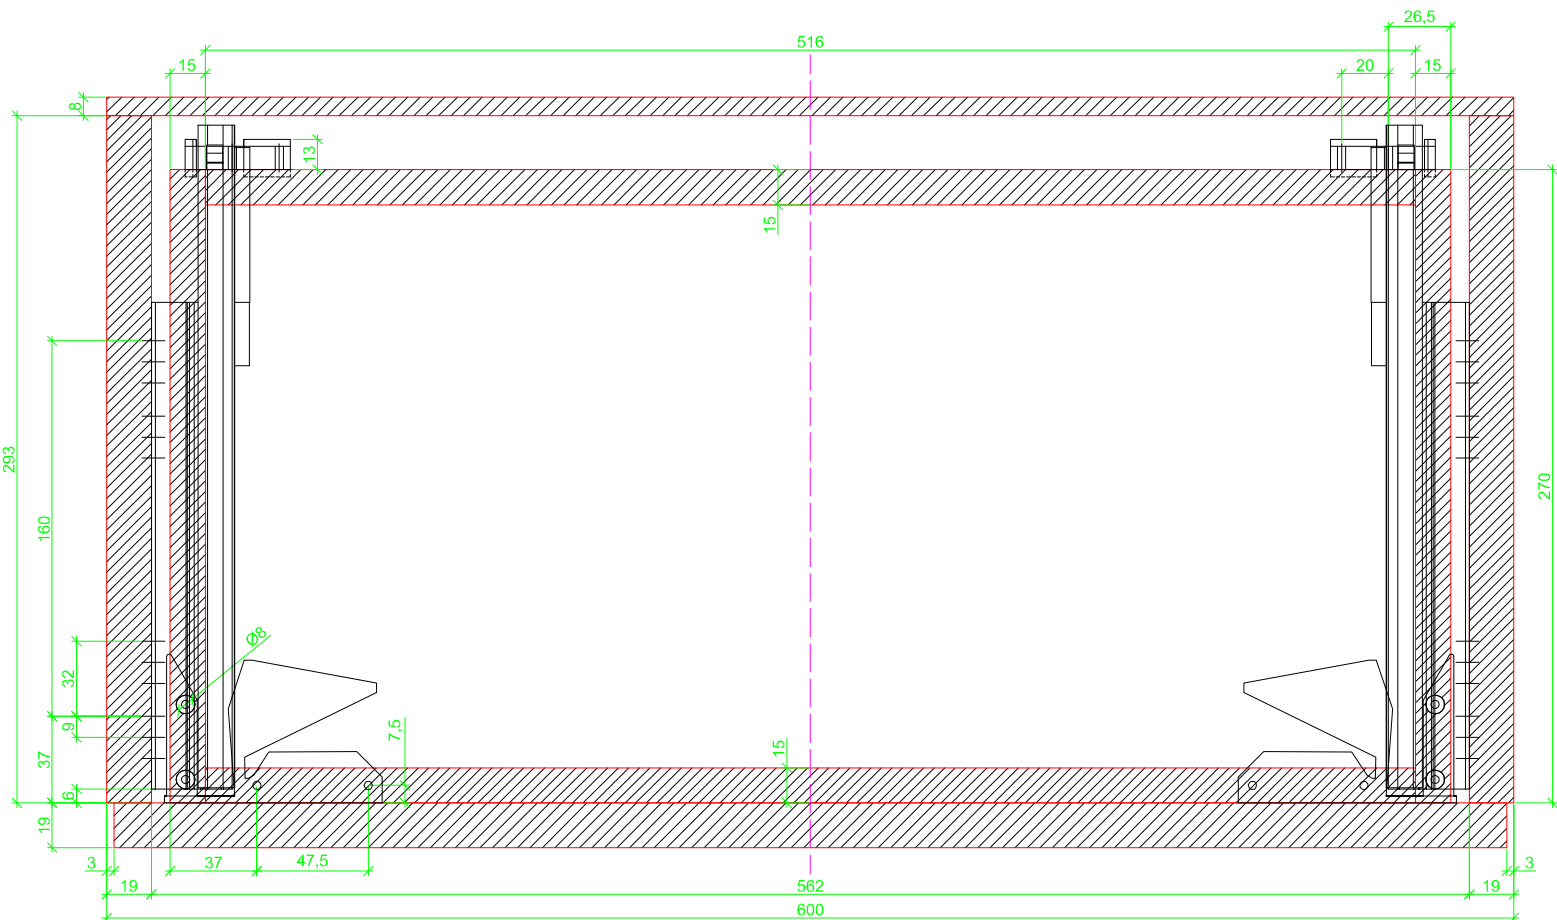

Drawings / Zeichnungen:  
Quadro V6 to slide on with Push to open  
Quadro V6 Aufschiebemontage mit Push to open

Nominal length / Nennlänge	280 mm
Cabinet side panel thickness / Korpuseitendicke	19 mm

Grooved drawer side without Plug/  
Genutete Seitenzarge ohne Aufsteckhalter

Drawer side on top of drawer bottom with Plug/  
Seitenzarge auf Schubkastenboden mit Aufsteckhalter

Grooved drawer side without Plug/  
Genutete Seitenzarge ohne Aufsteckhalter

Drawer side on top of drawer bottom with Plug/  
Seitenzarge auf Schubkastenboden mit Aufsteckhalter

Grooved drawer side without Plug/  
Genutete Seitenzarge ohne Aufsteckhalter

Drawer side on top of drawer bottom with Plug/  
Seitenzarge auf Schubkastenboden mit Aufsteckhalter