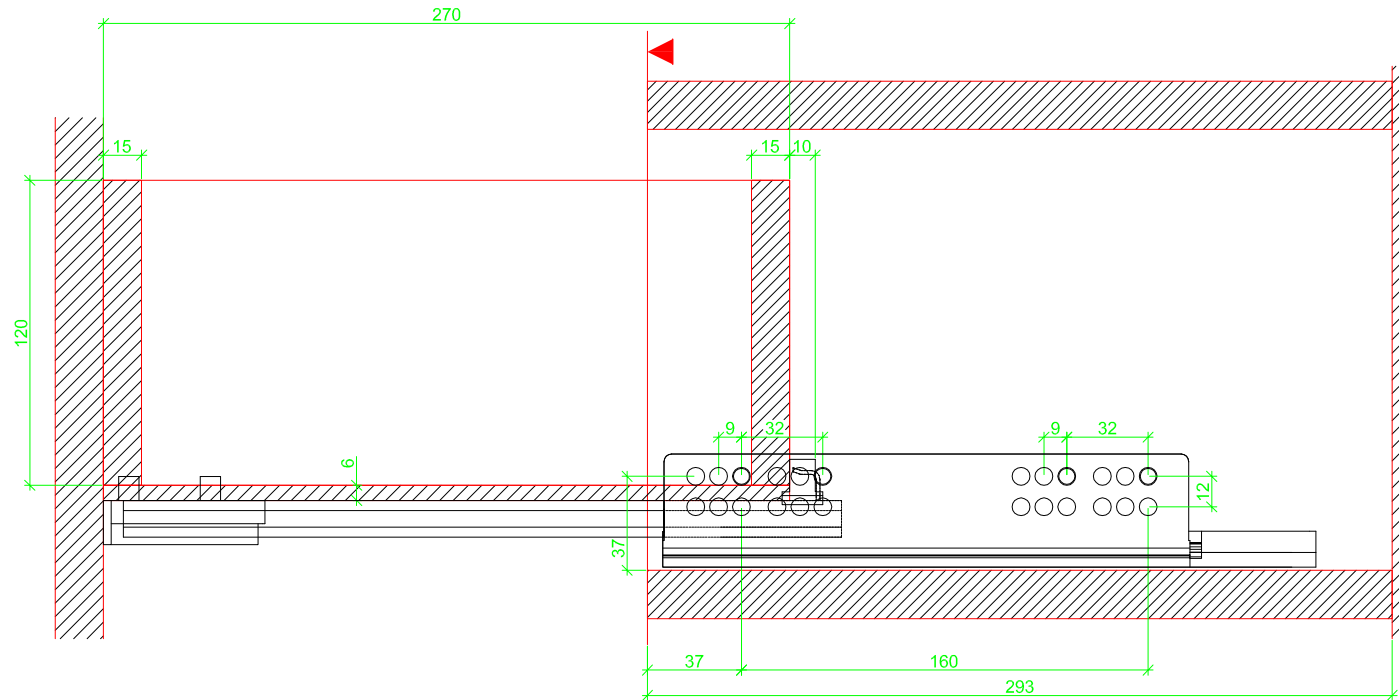

Drawings / Zeichnungen:  
Quadro V6 to slide on with Push to open  
Quadro V6 Aufschiebemontage mit Push to open

Nominal length / Nennlänge	280 mm
Cabinet side panel thickness / Korpuseitendicke	19 mm

Grooved drawer side without Plug/  
Genutete Seitenzarge ohne Aufsteckhalter

Drawer side on top of drawer bottom with Plug/  
Seitenzarge auf Schubkastenboden mit Aufsteckhalter

Grooved drawer side without Plug/  
Genutete Seitenzarge ohne Aufsteckhalter

Drawer side on top of drawer bottom with Plug/  
Seitenzarge auf Schubkastenboden mit Aufsteckhalter