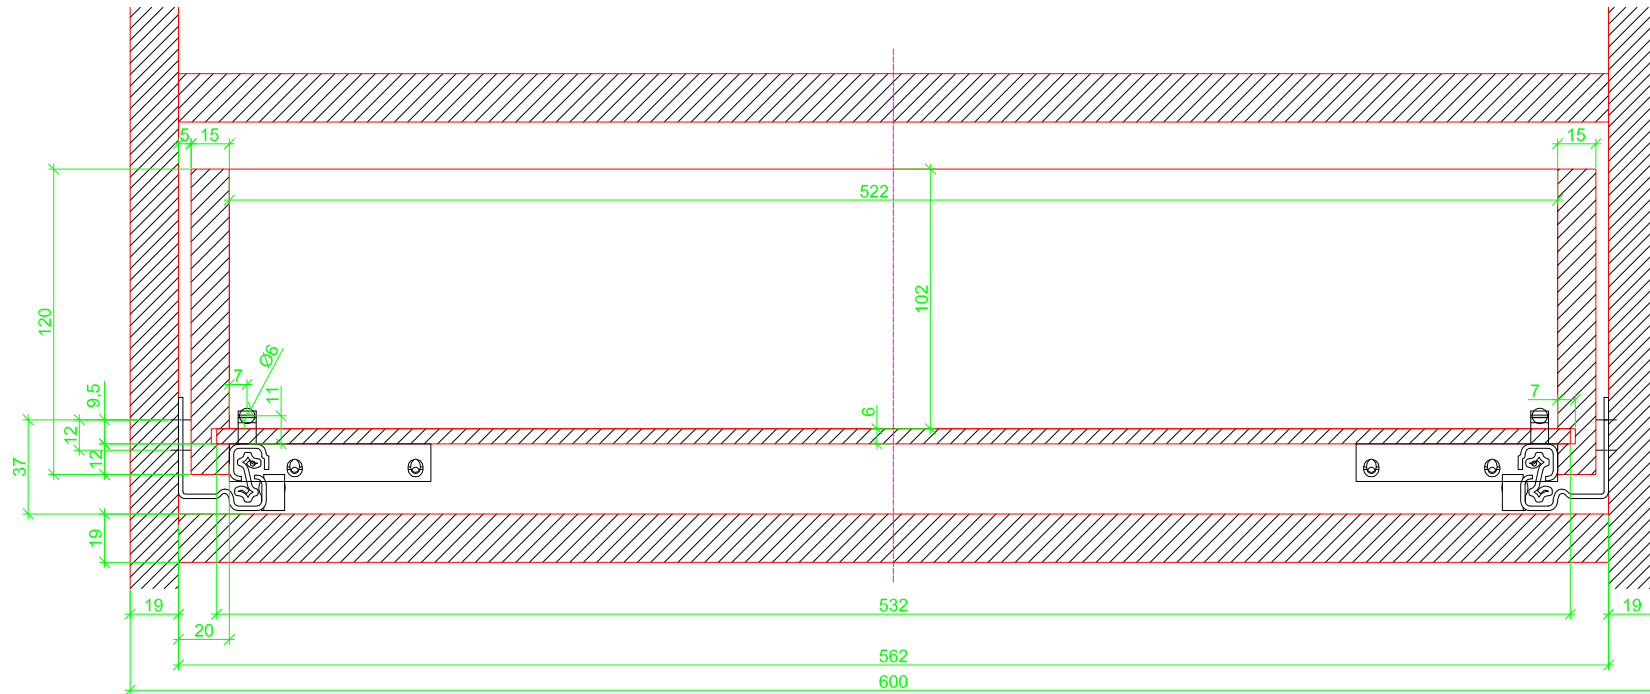

Drawings / Zeichnungen:  
Quadro V6 to slide on with Push to open  
Quadro V6 Aufschiebemontage mit Push to open

Nominal length / Nennlänge	280 mm
Cabinet side panel thickness / Korpuseitendicke	19 mm

Grooved drawer side without Plug/  
Genutete Seitenzarge ohne Aufsteckhalter

Drawer side on top of drawer bottom with Plug/  
Seitenzarge auf Schubkastenboden mit Aufsteckhalter

Grooved drawer side without Plug/  
Genutete Seitenzarge ohne Aufsteckhalter

Drawer side on top of drawer bottom with Plug/  
Seitenzarge auf Schubkastenboden mit Aufsteckhalter

Grooved drawer side without Plug/  
Genutete Seitenzarge ohne Aufsteckhalter

Drawer side on top of drawer bottom with Plug/  
Seitenzarge auf Schubkastenboden mit Aufsteckhalter