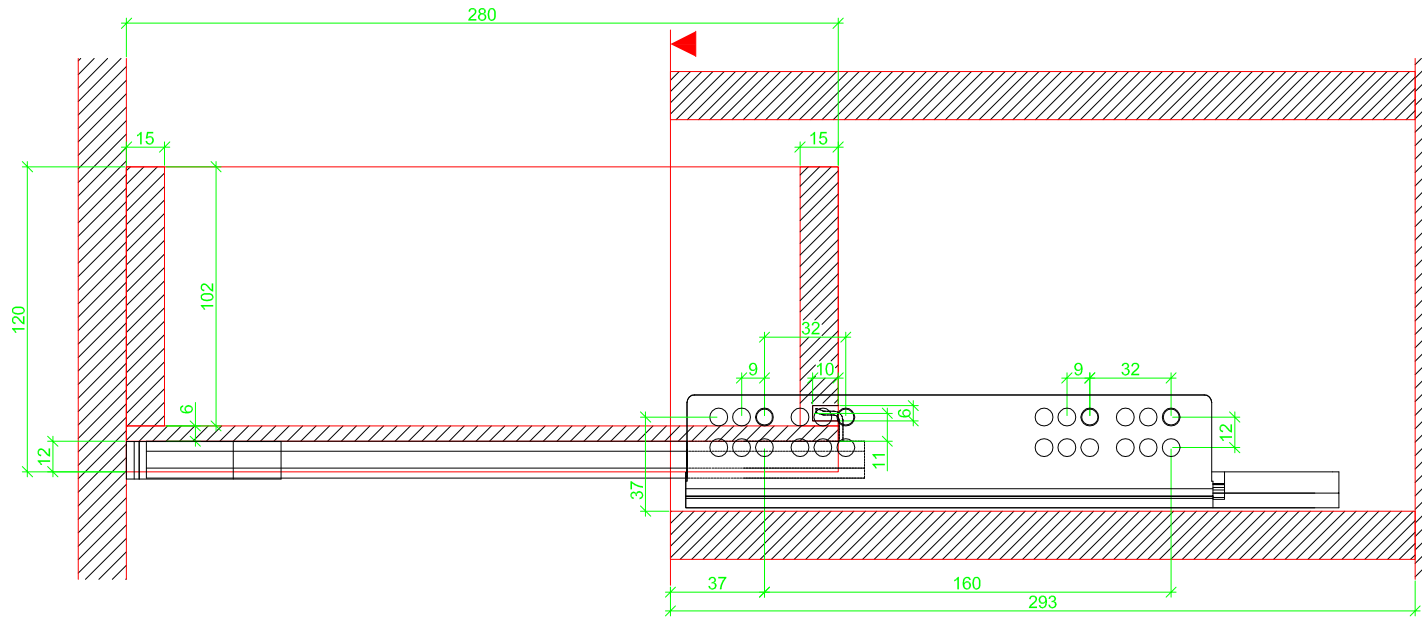

Drawings / Zeichnungen:  
Quadro V6 to slide on with Push to open  
Quadro V6 Aufschiebemontage mit Push to open

Nominal length / Nennlänge	280 mm
Cabinet side panel thickness / Korpuseitendicke	19 mm

Grooved drawer side without Plug/  
Genutete Seitenzarge ohne Aufsteckhalter

Drawer side on top of drawer bottom with Plug/  
Seitenzarge auf Schubkastenboden mit Aufsteckhalter

Grooved drawer side without Plug/  
Genutete Seitenzarge ohne Aufsteckhalter

Drawer side on top of drawer bottom with Plug/  
Seitenzarge auf Schubkastenboden mit Aufsteckhalter

Grooved drawer side without Plug/  
Genutete Seitenzarge ohne Aufsteckhalter

Drawer side on top of drawer bottom with Plug/  
Seitenzarge auf Schubkastenboden mit Aufsteckhalter