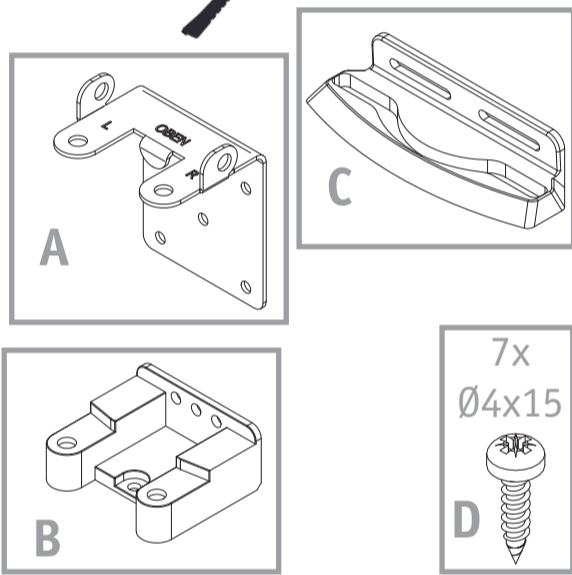

MA-0009001/09/2022

Schrankboden
Cabinet base shelf
Fond de l'armoire

Die Pflege und Reinigung kann mit handelsüblichen Reinigungsmitteln erfolgen.

The laundry basket can be cleaned with commercial household cleaner.

La panier peut être nettoyé avec produits des nettoyage usuels.