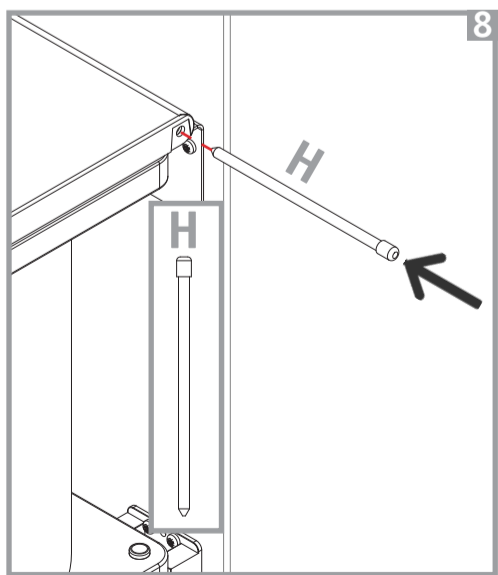

1

Rechts angeschlagene Tür
Righthanded door
Porte avec charnières à droit

2

Schrankboden
Cabinet base shelf
Fond de l'armoire

2

Die Runden

Artikel	Liter	B	h1	H
010 11x-xx	11	297mm	302mm	318mm
010 21x-xx	13	297mm	352mm	368mm
010 61x-xx	15	297mm	384mm	400mm

Hinterkante Tür
Rear edge, door
Arete arriere de la porte

2

Hinterkante Tür
Rear edge, door
Arete arriere de la porte

2

Vorderkante rechts Seitenwand
front edge, right side panel
arête avant à droite panneau de côté

Die Runden

Links angeschlagene Tür
Lefthanded door
Porte battante à gauche

Artikel	Liter	B	h1	H
010 11x-xx	11	297mm	302mm	318mm
010 21x-xx	13	297mm	352mm <td 368mm	
010 61x-xx	15	297mm	384mm	400mm

Schrankboden
Cabinet base shelf
Fond de l'armoire