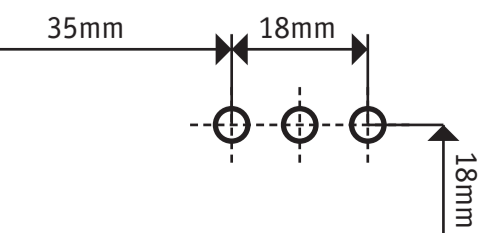

MA-0009001/09/2022