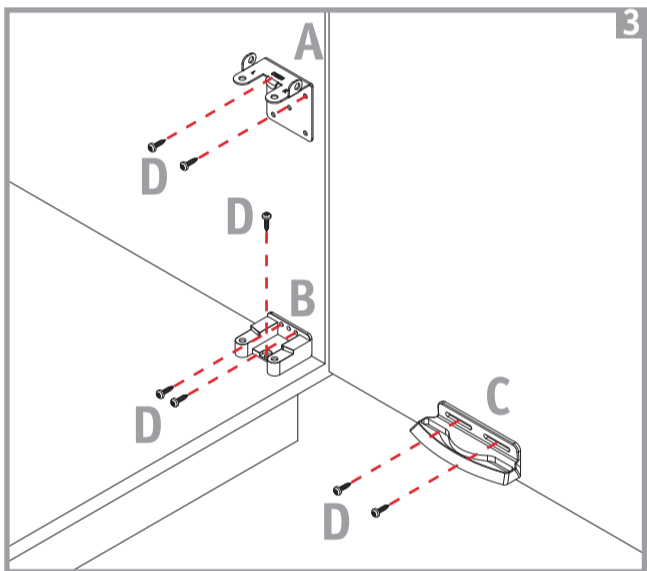

1

Rechts angeschlagene Tür
Righthanded door
Porte avec charnières à droit

2

Schrankboden
Cabinet base shelf
Fond de l'armoire

2

Die Runden

Artikel	Liter	B	h1	H
010 11x-xx	11	297mm	302mm	318mm
010 21x-xx	13	297mm	352mm	368mm
010 61x-xx	15	297mm	384mm	400mm

Hinterkante Tür
Rear edge, door
Arete arriere de la porte

2

Hinterkante Tür
Rear edge, door
Arete arriere de la porte

2

Vorderkante rechts Seitenwand
front edge, right side panel
arête avant à droite panneau de côté