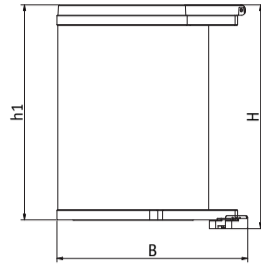

1

Rechts angeschlagene Tür
Righthanded door
Porte avec charnières à droit

2

Schrankboden
Cabinet base shelf
Fond de l'armoire

2

Die Runden

Artikel	Liter	B	h1	H
010 11x-xx	11	297mm	302mm	318mm
010 21x-xx	13	297mm	352mm	368mm
010 61x-xx	15	297mm	384mm	400mm

Hinterkante Tür
Rear edge, door
Arete arriere de la porte

2

Hinterkante Tür
Rear edge, door
Arete arriere de la porte

2

Vorderkante rechts Seitenwand
front edge, right side panel
arête avant à droite panneau de côté

Die Runden

Links angeschlagene Tür
Lefthanded door
Porte battante à gauche

Artikel	Liter	B	h1	H
010 11x-xx	11	297mm	302mm	318mm
010 21x-xx	13	297mm	352mm <td 368mm	
010 61x-xx	15	297mm	384mm	400mm

Schrankboden
Cabinet base shelf
Fond de l'armoire