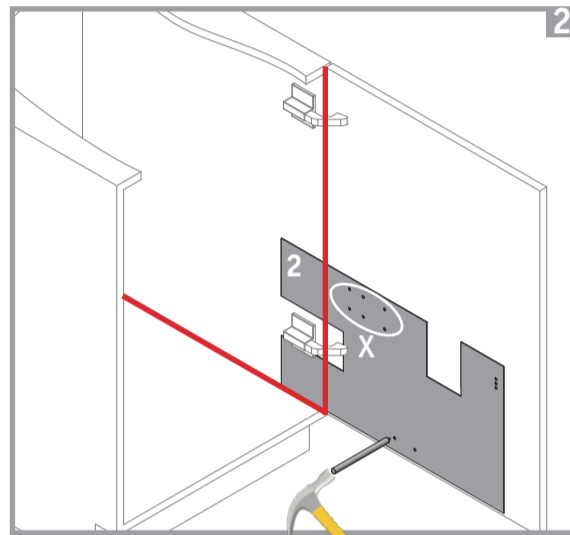

1

Rechts angeschlagene Tür
Righthanded door
Porte avec charnières à droit

2

Schrankboden
Cabinet base shelf
Fond de l'armoire

2

Die Runden

Artikel	Liter	B	h1	H
010 11x-xx	11	297mm	302mm	318mm
010 21x-xx	13	297mm	352mm	368mm
010 61x-xx	15	297mm	384mm	400mm

Hinterkante Tür
Rear edge, door
Arete arriere de la porte

2

Hinterkante Tür
Rear edge, door
Arete arriere de la porte

2

Vorderkante rechts Seitenwand
front edge, right side panel
arête avant à droite panneau de côté