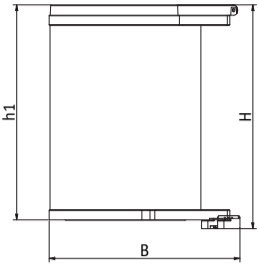

1

Rechts angeschlagene Tür
Righthanded door
Porte avec charnières à droit

2

Schrankboden
Cabinet base shelf
Fond de l'armoire

2

Die Runden

Artikel	Liter	B	h1	H
010 11x-xx	11	297mm	302mm	318mm
010 21x-xx	13	297mm	352mm	368mm
010 61x-xx	15	297mm	384mm	400mm

Die Runden

Links angeschlagene Tür
Lefthanded door
Porte battante à gauche

Artikel	Liter	B	h1	H
010 11x-xx	11	297mm	302mm	318mm
010 21x-xx	13	297mm	352mm <td 368mm	
010 61x-xx	15	297mm	384mm	400mm

Schrankboden
Cabinet base shelf
Fond de l'armoire