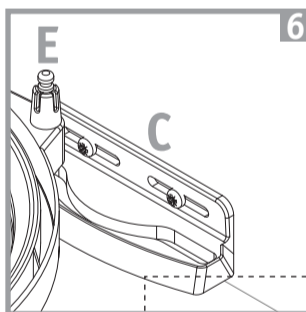

1

Rechts angeschlagene Tür
Righthanded door
Porte avec charnières à droit

2

Schrankboden
Cabinet base shelf
Fond de l'armoire

2

Die Runden

Artikel	Liter	B	h1	H
010 11x-xx	11	297mm	302mm	318mm
010 21x-xx	13	297mm	352mm	368mm
010 61x-xx	15	297mm	384mm	400mm

Hinterkante Tür
Rear edge, door
Arete arriere de la porte

2

Hinterkante Tür
Rear edge, door
Arete arriere de la porte

2

Vorderkante rechts Seitenwand
front edge, right side panel
arête avant à droite panneau de côté

Die Runden

Links angeschlagene Tür
Lefthanded door
Porte battante à gauche

Artikel	Liter	B	h1	H
010 11x-xx	11	297mm	302mm	318mm
010 21x-xx	13	297mm	352mm <td 368mm	
010 61x-xx	15	297mm	384mm	400mm

Schrankboden
Cabinet base shelf
Fond de l'armoire