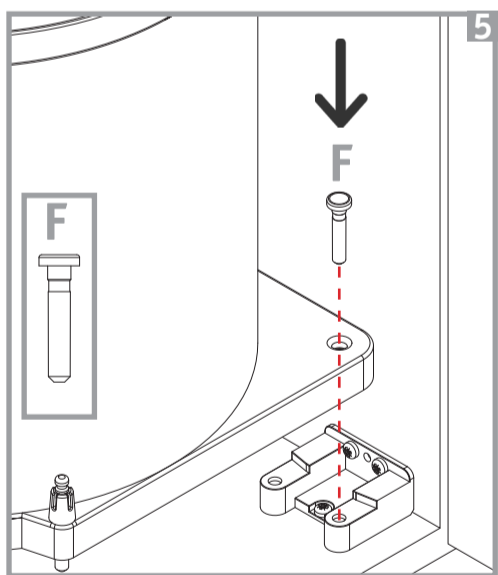

Die Runden

Artikel	Liter	B	h1	H
010 11x-xx	11	297mm	302mm	318mm
010 21x-xx	13	297mm	352mm	368mm
010 61x-xx	15	297mm	384mm	400mm

Hinterkante Tür
Rear edge, door
Arete arriere de la porte

2

Hinterkante Tür
Rear edge, door
Arete arriere de la porte

2

Vorderkante rechts Seitenwand
front edge, right side panel
arête avant à droite panneau de côté

1

165mm

47,5mm

19mm

Art.-Nr. 010 11...
Art.-Nr. 010 21...
Art.-Nr. 010 61...

MA-0009001/09/2022

1

Schrankboden
Cabinet base shelf
Fond de l'armoire

Die Pflege und Reinigung kann mit handelsüblichen Reinigungsmitteln erfolgen.

The laundry basket can be cleaned with commercial household cleaner.

La panier peut être nettoyée avec produits des nettoyage usuels.