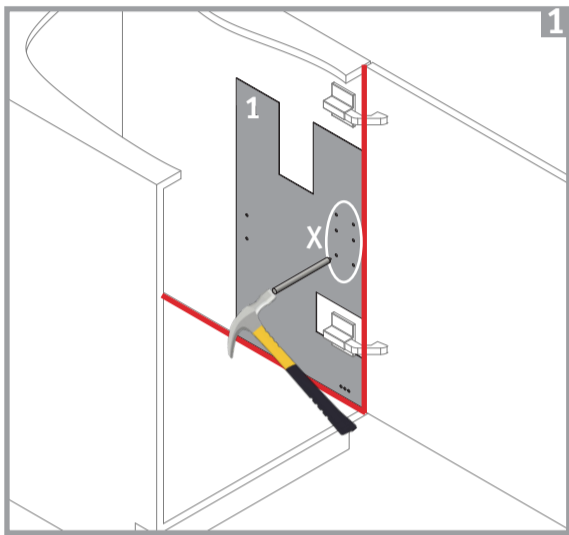

1

Rechts angeschlagene Tür
Righthanded door
Porte avec charnières à droit

2

Schrankboden
Cabinet base shelf
Fond de l'armoire

2

Die Runden

Artikel	Liter	B	h1	H
010 11x-xx	11	297mm	302mm	318mm
010 21x-xx	13	297mm	352mm	368mm
010 61x-xx	15	297mm	384mm	400mm

Hinterkante Tür
Rear edge, door
Arete arriere de la porte

2

Hinterkante Tür
Rear edge, door
Arete arriere de la porte

2

Vorderkante rechts Seitenwand
front edge, right side panel
arête avant à droite panneau de côté

Die Runden

Links angeschlagene Tür
Lefthanded door
Porte battante à gauche

Artikel	Liter	B	h1	H
010 11x-xx	11	297mm	302mm	318mm
010 21x-xx	13	297mm	352mm <td 368mm	
010 61x-xx	15	297mm	384mm	400mm

Schrankboden
Cabinet base shelf
Fond de l'armoire