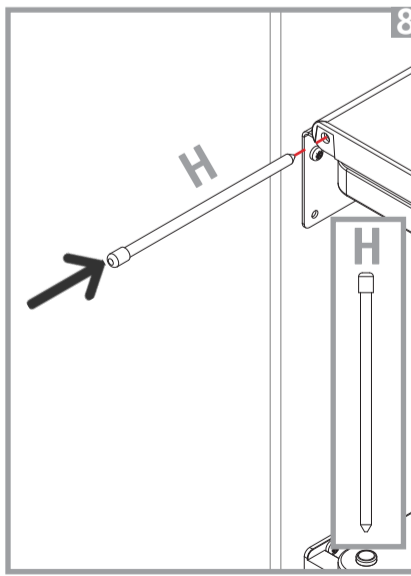

Die Runden

Links angeschlagene Tür
Lefthanded door
Porte battante à gauche

Artikel	Liter	B	h1	H
010 11x-xx	11	297mm	302mm	318mm
010 21x-xx	13	297mm	352mm<!-- <td-->368mm	
010 61x-xx	15	297mm	384mm	400mm

Schrankboden
Cabinet base shelf
Fond de l'armoire

Hinterkante Tür
Rear edge, door
Arete arriere de la porte

Hinterkante Tür
Rear edge, door
Arete arriere de la porte

Vorderkante rechts Seitenwand
front edge, right side panel
arête avant à droite panneau de côté

MA-0009001/09/2022

Schrankboden
Cabinet base shelf
Fond de l'armoire

Die Pflege und Reinigung kann mit handelsüblichen Reinigungsmitteln erfolgen.

The laundry basket can be cleaned with commercial household cleaner.

La panier peut être nettoyé avec produits des nettoyage usuels.