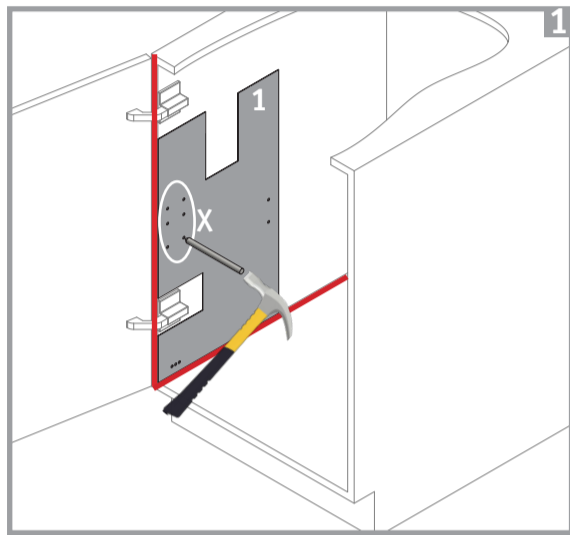

MA-0009001/09/2022

Schrankboden
Cabinet base shelf
Fond de l'armoire

Die Pflege und Reinigung kann mit handelsüblichen Reinigungsmitteln erfolgen.

The laundry basket can be cleaned with commercial household cleaner.

La panier peut être nettoyé avec produits des nettoyage usuels.