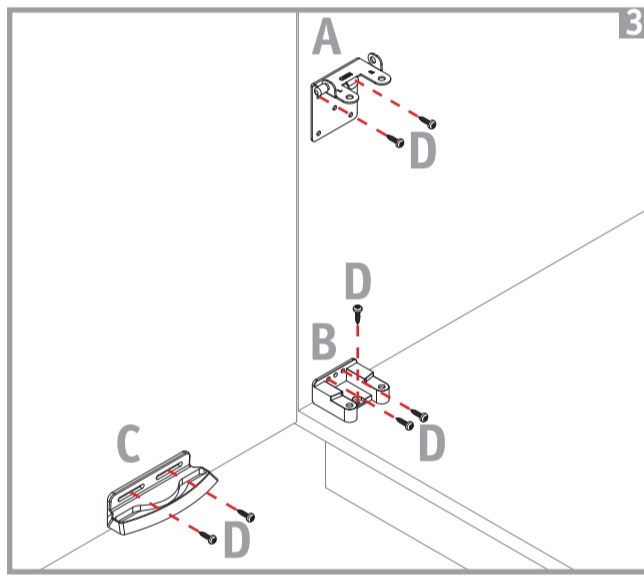

Die Runden

Links angeschlagene Tür
Lefthanded door
Porte battante à gauche

Artikel	Liter	B	h1	H
010 11x-xx	11	297mm	302mm	318mm
010 21x-xx	13	297mm	352mm <td 368mm	
010 61x-xx	15	297mm	384mm	400mm

Schrankboden
Cabinet base shelf
Fond de l'armoire

Hinterkante Tür
Rear edge, door
Arete arriere de la porte

Hinterkante Tür
Rear edge, door
Arete arriere de la porte

Vorderkante rechts Seitenwand
front edge, right side panel
arête avant à droite panneau de côté