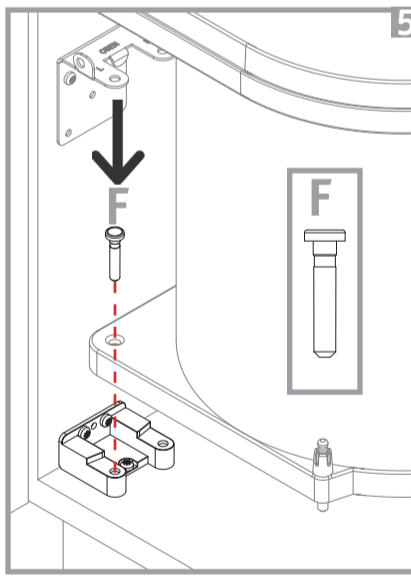

Die Runden

Links angeschlagene Tür
Lefthanded door
Porte battante à gauche

Artikel	Liter	B	h1	H
010 11x-xx	11	297mm	302mm	318mm
010 21x-xx	13	297mm	352mm<!-- <td-->368mm	
010 61x-xx	15	297mm	384mm	400mm

Schrankboden
Cabinet base shelf
Fond de l'armoire

Hinterkante Tür
Rear edge, door
Arete arriere de la porte

Hinterkante Tür
Rear edge, door
Arete arriere de la porte

Vorderkante rechts Seitenwand
front edge, right side panel
arête avant à droite panneau de côté

MA-0009001/09/2022

Schrankboden
Cabinet base shelf
Fond de l'armoire

Die Pflege und Reinigung kann mit handelsüblichen Reinigungsmitteln erfolgen.

The laundry basket can be cleaned with commercial household cleaner.

La panier peut être nettoyé avec produits des nettoyage usuels.