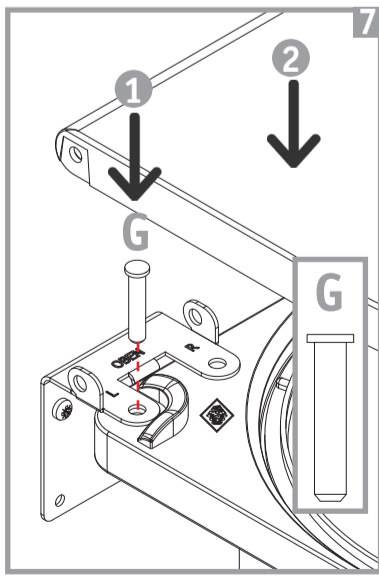

Die Runden

Links angeschlagene Tür
Lefthanded door
Porte battante à gauche

Artikel	Liter	B	h1	H
010 11x-xx	11	297mm	302mm	318mm
010 21x-xx	13	297mm	352mm <td 368mm	
010 61x-xx	15	297mm	384mm	400mm

Schrankboden
Cabinet base shelf
Fond de l'armoire

Hinterkante Tür
Rear edge, door
Arete arriere de la porte

Hinterkante Tür
Rear edge, door
Arete arriere de la porte

Vorderkante rechts Seitenwand
front edge, right side panel
arête avant à droite panneau de côté