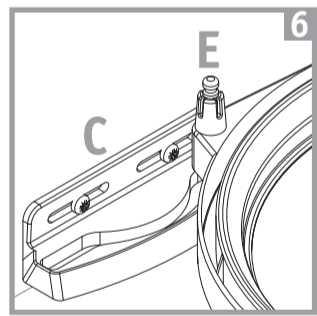

Die Runden

Links angeschlagene Tür
Lefthanded door
Porte battante à gauche

Artikel	Liter	B	h1	H
010 11x-xx	11	297mm	302mm	318mm
010 21x-xx	13	297mm	352mm<!-- <td-->368mm	
010 61x-xx	15	297mm	384mm	400mm

Schrankboden
Cabinet base shelf
Fond de l'armoire

Hinterkante Tür
Rear edge, door
Arete arriere de la porte

Hinterkante Tür
Rear edge, door
Arete arriere de la porte

Vorderkante rechts Seitenwand
front edge, right side panel
arête avant à droite panneau de côté

MA-0009001/09/2022

Schrankboden
Cabinet base shelf
Fond de l'armoire

Die Pflege und Reinigung kann mit handelsüblichen Reinigungsmitteln erfolgen.

The laundry basket can be cleaned with commercial household cleaner.

La panier peut être nettoyé avec produits des nettoyage usuels.