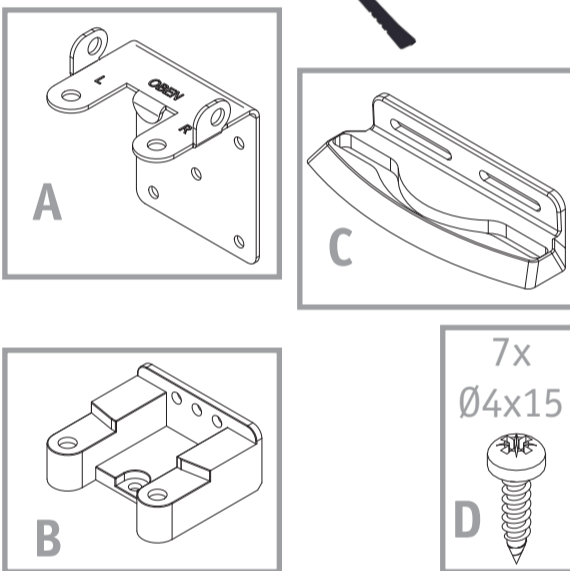

1

Rechts angeschlagene Tür
Righthanded door
Porte avec charnières à droit

2

Schrankboden
Cabinet base shelf
Fond de l'armoire

2

Die Runden

Artikel	Liter	B	h1	H
010 11x-xx	11	297mm	302mm	318mm
010 21x-xx	13	297mm	352mm	368mm
010 61x-xx	15	297mm	384mm	400mm

Hinterkante Tür
Rear edge, door
Arete arriere de la porte

2

Hinterkante Tür
Rear edge, door
Arete arriere de la porte

2

Vorderkante rechts Seitenwand
front edge, right side panel
arête avant à droite panneau de côté