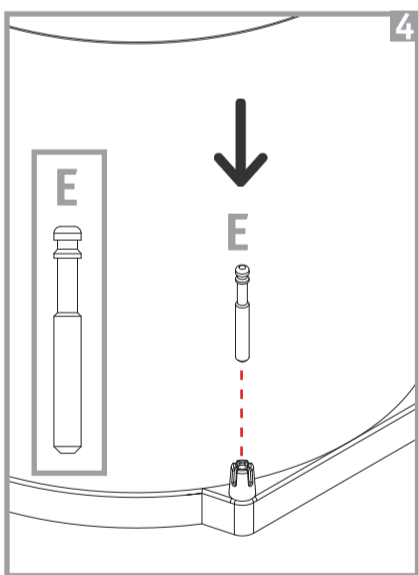

1

Rechts angeschlagene Tür
Righthanded door
Porte avec charnières à droit

2

Schrankboden
Cabinet base shelf
Fond de l'armoire

2

Die Runden

Artikel	Liter	B	h1	H
010 11x-xx	11	297mm	302mm	318mm
010 21x-xx	13	297mm	352mm	368mm
010 61x-xx	15	297mm	384mm	400mm

Hinterkante Tür
Rear edge, door
Arete arriere de la porte

2

Hinterkante Tür
Rear edge, door
Arete arriere de la porte

2

Vorderkante rechts Seitenwand
front edge, right side panel
arête avant à droite panneau de côté

Die Runden

Links angeschlagene Tür
Lefthanded door
Porte battante à gauche

Artikel	Liter	B	h1	H
010 11x-xx	11	297mm	302mm	318mm
010 21x-xx	13	297mm	352mm <td 368mm	
010 61x-xx	15	297mm	384mm	400mm

Schrankboden
Cabinet base shelf
Fond de l'armoire