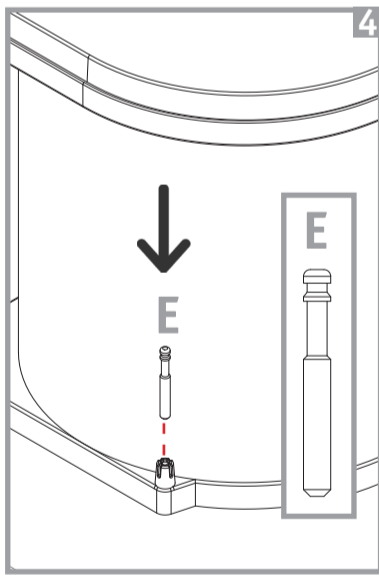

Die Runden

Links angeschlagene Tür
Lefthanded door
Porte battante à gauche

Artikel	Liter	B	h1	H
010 11x-xx	11	297mm	302mm	318mm
010 21x-xx	13	297mm	352mm<!-- <td-->368mm	
010 61x-xx	15	297mm	384mm	400mm

Schrankboden
Cabinet base shelf
Fond de l'armoire

Hinterkante Tür
Rear edge, door
Arete arriere de la porte

Hinterkante Tür
Rear edge, door
Arete arriere de la porte

Vorderkante rechts Seitenwand
front edge, right side panel
arête avant à droite panneau de côté

MA-0009001/09/2022

Schrankboden
Cabinet base shelf
Fond de l'armoire

Die Pflege und Reinigung kann mit handelsüblichen Reinigungsmitteln erfolgen.

The laundry basket can be cleaned with commercial household cleaner.

La panier peut être nettoyé avec produits des nettoyage usuels.