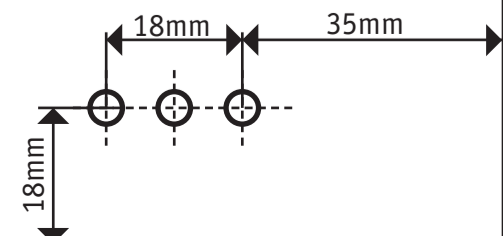

1

Rechts angeschlagene Tür
Righthanded door
Porte avec charnières à droit

2

Schrankboden
Cabinet base shelf
Fond de l'armoire

2

Die Runden

Artikel	Liter	B	h1	H
010 11x-xx	11	297mm	302mm	318mm
010 21x-xx	13	297mm	352mm	368mm
010 61x-xx	15	297mm	384mm	400mm

1

165mm

47,5mm

19mm

Art.-Nr. 010 11...
Art.-Nr. 010 21...
Art.-Nr. 010 61...

MA-0009001/09/2022

1

Schrankboden
Cabinet base shelf
Fond de l'armoire

Die Runden

Links angeschlagene Tür
Lefthanded door
Porte battante à gauche

Artikel	Liter	B	h1	H
010 11x-xx	11	297mm	302mm	318mm
010 21x-xx	13	297mm	352mm <td 368mm	
010 61x-xx	15	297mm	384mm	400mm

Schrankboden
Cabinet base shelf
Fond de l'armoire