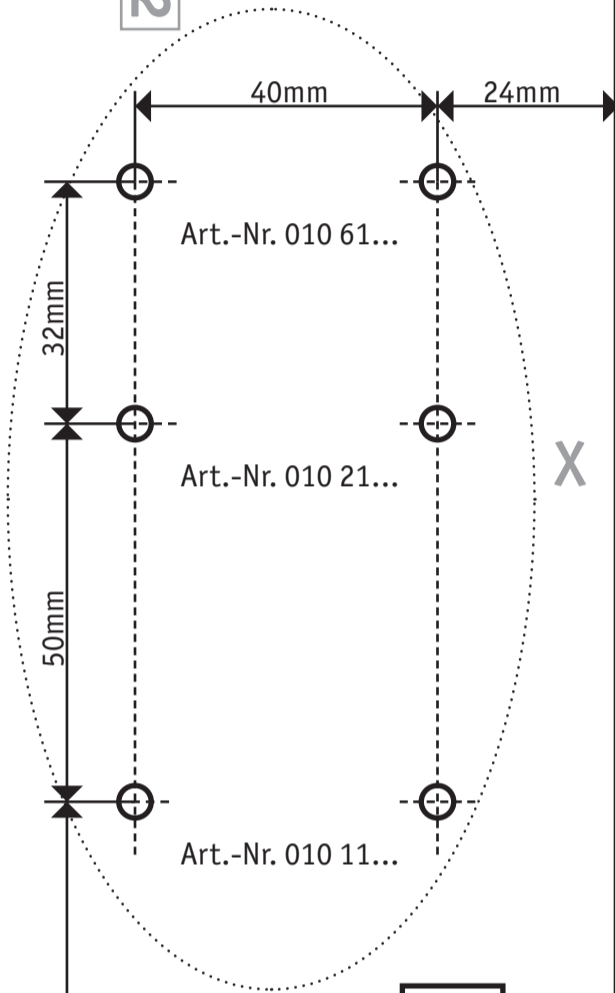

1

Rechts angeschlagene Tür
Righthanded door
Porte avec charnières à droit

2

Schrankboden
Cabinet base shelf
Fond de l'armoire

2

Die Runden

Artikel	Liter	B	h1	H
010 11x-xx	11	297mm	302mm	318mm
010 21x-xx	13	297mm	352mm	368mm
010 61x-xx	15	297mm	384mm	400mm

Hinterkante Tür
Rear edge, door
Arete arriere de la porte

2

Hinterkante Tür
Rear edge, door
Arete arriere de la porte

2

Vorderkante rechts Seitenwand
front edge, right side panel
arête avant à droite panneau de côté

1

165mm

47,5mm

19mm

Art.-Nr. 010 11...
Art.-Nr. 010 21...
Art.-Nr. 010 61...

MA-0009001/09/2022

1

Schrankboden
Cabinet base shelf
Fond de l'armoire

Die Runden

Links angeschlagene Tür
Lefthanded door
Porte battante à gauche

Artikel	Liter	B	h1	H
010 11x-xx	11	297mm	302mm	318mm
010 21x-xx	13	297mm	352mm <td 368mm	
010 61x-xx	15	297mm	384mm	400mm

Schrankboden
Cabinet base shelf
Fond de l'armoire