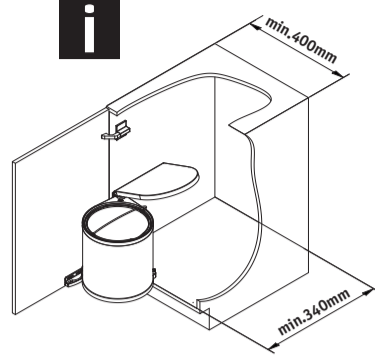

1

Rechts angeschlagene Tür
Righthanded door
Porte avec charnières à droit

2

Schrankboden
Cabinet base shelf
Fond de l'armoire

2

Die Runden

Artikel	Liter	B	h1	H
010 11x-xx	11	297mm	302mm	318mm
010 21x-xx	13	297mm	352mm	368mm
010 61x-xx	15	297mm	384mm	400mm

Die Runden

Links angeschlagene Tür
Lefthanded door
Porte battante à gauche

Artikel	Liter	B	h1	H
010 11x-xx	11	297mm	302mm	318mm
010 21x-xx	13	297mm	352mm <td 368mm	
010 61x-xx	15	297mm	384mm	400mm

Schrankboden
Cabinet base shelf
Fond de l'armoire