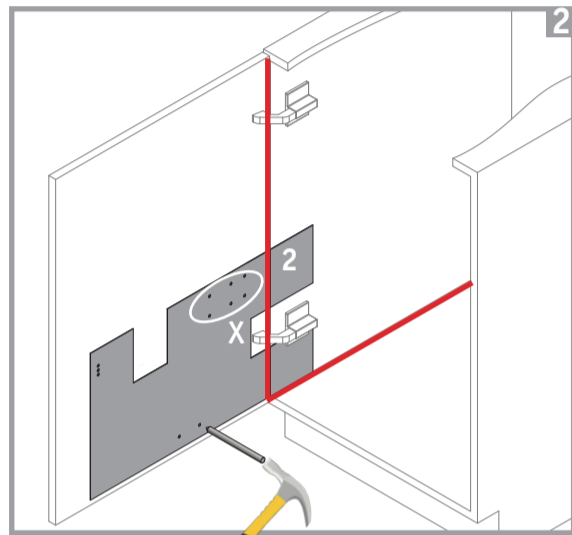

Die Runden

Links angeschlagene Tür
Lefthanded door
Porte battante à gauche

Artikel	Liter	B	h1	H
010 11x-xx	11	297mm	302mm	318mm
010 21x-xx	13	297mm	352mm <td 368mm	
010 61x-xx	15	297mm	384mm	400mm

Schrankboden
Cabinet base shelf
Fond de l'armoire

Hinterkante Tür
Rear edge, door
Arete arriere de la porte

Hinterkante Tür
Rear edge, door
Arete arriere de la porte

Vorderkante rechts Seitenwand
front edge, right side panel
arête avant à droite panneau de côté