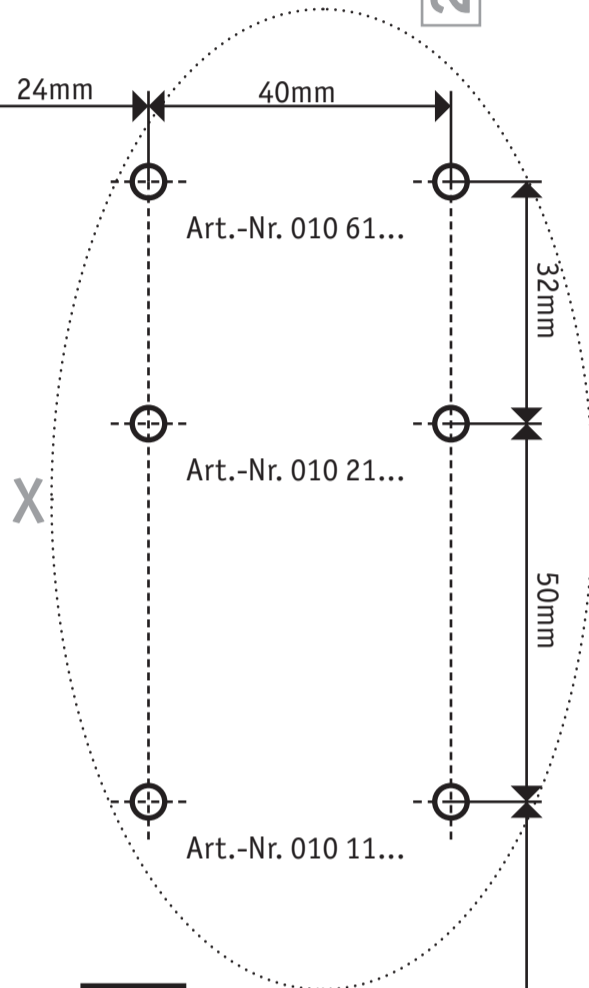

1

Rechts angeschlagene Tür
Righthanded door
Porte avec charnières à droit

2

Schrankboden
Cabinet base shelf
Fond de l'armoire

2

Die Runden

Artikel	Liter	B	h1	H
010 11x-xx	11	297mm	302mm	318mm
010 21x-xx	13	297mm	352mm	368mm
010 61x-xx	15	297mm	384mm	400mm

Die Runden

Links angeschlagene Tür
Lefthanded door
Porte battante à gauche

Artikel	Liter	B	h1	H
010 11x-xx	11	297mm	302mm	318mm
010 21x-xx	13	297mm	352mm <td 368mm	
010 61x-xx	15	297mm	384mm	400mm

Schrankboden
Cabinet base shelf
Fond de l'armoire

Hinterkante Tür
Rear edge, door
Arete arriere de la porte

Hinterkante Tür
Rear edge, door
Arete arriere de la porte

Vorderkante rechts Seitenwand
front edge, right side panel
arête avant à droite panneau de côté