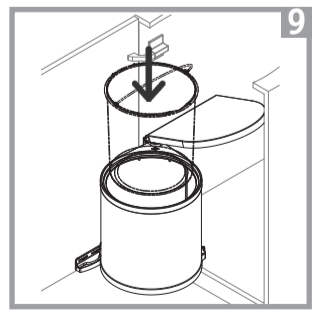

Die Runden

Links angeschlagene Tür
Lefthanded door
Porte battante à gauche

Artikel	Liter	B	h1	H
010 11x-xx	11	297mm	302mm	318mm
010 21x-xx	13	297mm	352mm<!-- <td-->368mm	
010 61x-xx	15	297mm	384mm	400mm

Schrankboden
Cabinet base shelf
Fond de l'armoire

Hinterkante Tür
Rear edge, door
Arete arriere de la porte

Hinterkante Tür
Rear edge, door
Arete arriere de la porte

Vorderkante rechts Seitenwand
front edge, right side panel
arête avant à droite panneau de côté

MA-0009001/09/2022

Schrankboden
Cabinet base shelf
Fond de l'armoire

Die Pflege und Reinigung kann mit handelsüblichen Reinigungsmitteln erfolgen.

The laundry basket can be cleaned with commercial household cleaner.

La panier peut être nettoyé avec produits des nettoyage usuels.