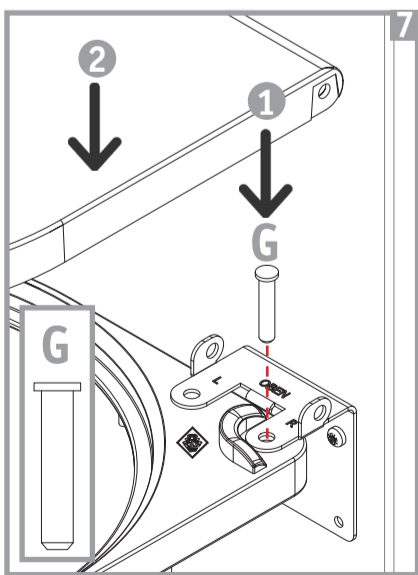

1

Rechts angeschlagene Tür
Righthanded door
Porte avec charnières à droit

2

Schrankboden
Cabinet base shelf
Fond de l'armoire

2

Die Runden

Artikel	Liter	B	h1	H
010 11x-xx	11	297mm	302mm	318mm
010 21x-xx	13	297mm	352mm	368mm
010 61x-xx	15	297mm	384mm	400mm

Hinterkante Tür
Rear edge, door
Arete arriere de la porte

2

Hinterkante Tür
Rear edge, door
Arete arriere de la porte

2

Vorderkante rechts Seitenwand
front edge, right side panel
arête avant à droite panneau de côté

Die Runden

Links angeschlagene Tür
Lefthanded door
Porte battante à gauche

Artikel	Liter	B	h1	H
010 11x-xx	11	297mm	302mm	318mm
010 21x-xx	13	297mm	352mm <td 368mm	
010 61x-xx	15	297mm	384mm	400mm

Schrankboden
Cabinet base shelf
Fond de l'armoire