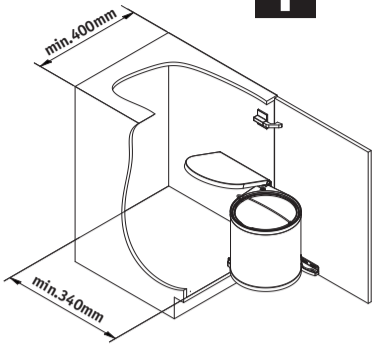

1

Rechts angeschlagene Tür
Righthanded door
Porte avec charnières à droit

2

Schrankboden
Cabinet base shelf
Fond de l'armoire

2

Die Runden

Artikel	Liter	B	h1	H
010 11x-xx	11	297mm	302mm	318mm
010 21x-xx	13	297mm	352mm	368mm
010 61x-xx	15	297mm	384mm	400mm

Hinterkante Tür
Rear edge, door
Arete arriere de la porte

2

Hinterkante Tür
Rear edge, door
Arete arriere de la porte

2

Vorderkante rechts Seitenwand
front edge, right side panel
arête avant à droite panneau de côté

Die Runden

Links angeschlagene Tür
Lefthanded door
Porte battante à gauche

Artikel	Liter	B	h1	H
010 11x-xx	11	297mm	302mm	318mm
010 21x-xx	13	297mm	352mm <td 368mm	
010 61x-xx	15	297mm	384mm	400mm

Schrankboden
Cabinet base shelf
Fond de l'armoire