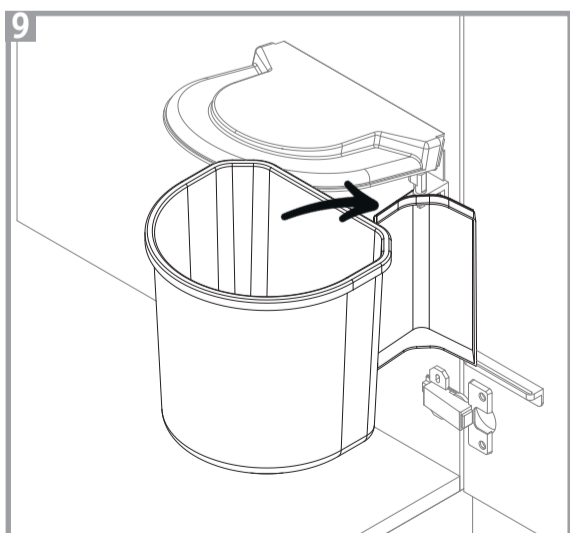

MA-0054012/01/2023

Die Pflege und Reinigung kann mit handelsüblichen Reinigungsmitteln erfolgen.

The laundry basket can be cleaned with commercial household cleaner.

La panier peut être nettoyée avec produits des nettoyage usuels.

1

Schrankboden
Cabinet base shelf
Fond de l'armoire