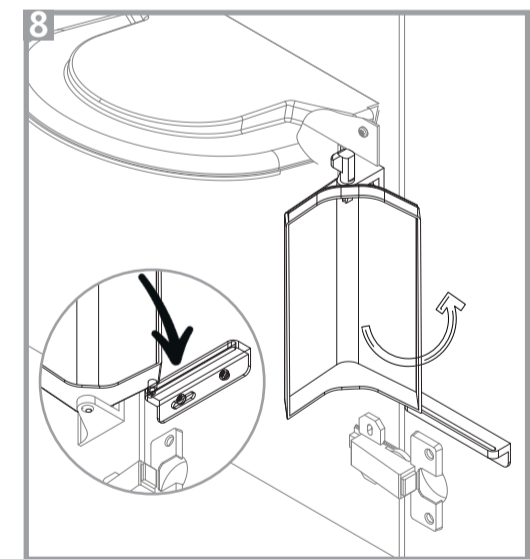

31mm

40mm

35,40mm

Vorderkante rechts Seitenwand  
front edge, right side panel  
arête avant à droite panneau de côté

1

137mm

15mm

24mm