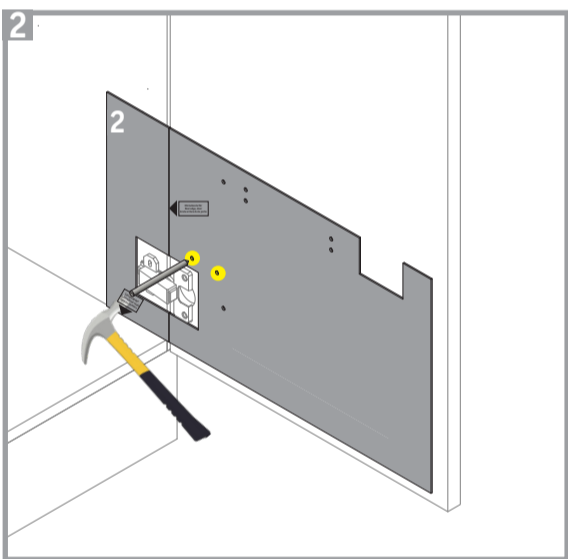

1

! Rechts angeschlagene Tür  
right handed door  
Porte avec charnières à droit !

2

Schrankboden  
Cabinet base shelf  
Fond de l'armoire

2

# Einbauabfallsammler 208

i

Artikel:	
054012-01	
(5 Liter)	
B	230mm
H	237mm
T	209mm

Hinterkante Tür  
Rear edge, door  
Arête arrière de la porte

2

min. 175mm

37mm

175,50mm

31mm

40mm

35,40mm

Vorderkante rechts Seitenwand  
front edge, right side panel  
arête avant à droite panneau de côté

1

137mm

15mm

24mm