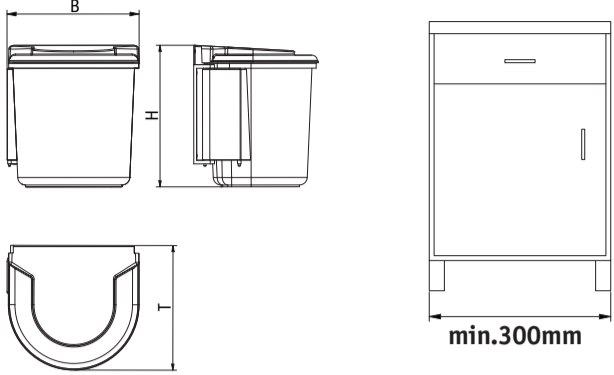

1

Schrankboden  
Cabinet base shelf  
Fond de l'armoire

# Einbauabfallsammler 208

i

Artikel:	
054012-01	(5 Liter)
B	230mm
H	237mm
T	209mm

2

Schrankboden  
Cabinet base shelf  
Fond de l'armoire

Hinterkante Tür  
Rear edge, door  
Arete arriere de la porte

2

Vorderkante rechts Seitenwand  
front edge, right side panel  
arête avant a droite panneau de côté