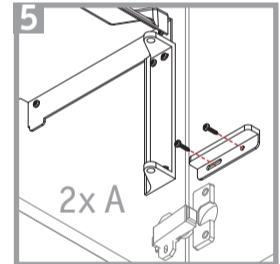

# Einbauabfallsammler 208

i

Artikel:	
054012-01	
(5 Liter)	
B	230mm
H	237mm
T	209mm

Hinterkante Tür  
Rear edge, door  
Arête arrière de la porte

2

min. 175mm

37mm

175,50mm

31mm

40mm

35,40mm

Vorderkante rechts Seitenwand  
front edge, right side panel  
arête avant à droite panneau de côté

1

137mm

15mm

24mm