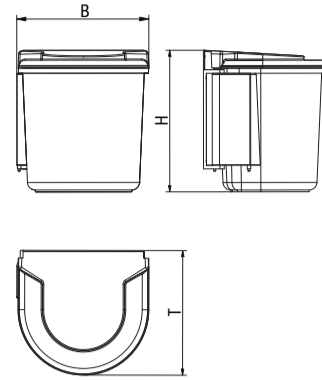

1

! Rechts angeschlagene Tür  
right handed door  
Porte avec charnières à droit !

2

Schrankboden  
Cabinet base shelf  
Fond de l'armoire

2

# Einbauabfallsammler 208

i

Artikel:	
054012-01	
(5 Liter)	
B	230mm
H	237mm
T	209mm

Hinterkante Tür  
Rear edge, door  
Arête arrière de la porte

2

min. 175mm

37mm

175,50mm

31mm

40mm

35,40mm

Vorderkante rechts Seitenwand  
front edge, right side panel  
arête avant à droite panneau de côté

1

137mm

15mm

24mm

# Einbauabfallsammler 208

i

Artikel:	
054012-01	(5 Liter)
B	230mm
H	237mm
T	209mm

2

Schrankboden  
Cabinet base shelf  
Fond de l'armoire

Hinterkante Tür  
Rear edge, door  
Arete arriere de la porte

2

Vorderkante rechts Seitenwand  
front edge, right side panel  
arête avant a droite panneau de côté