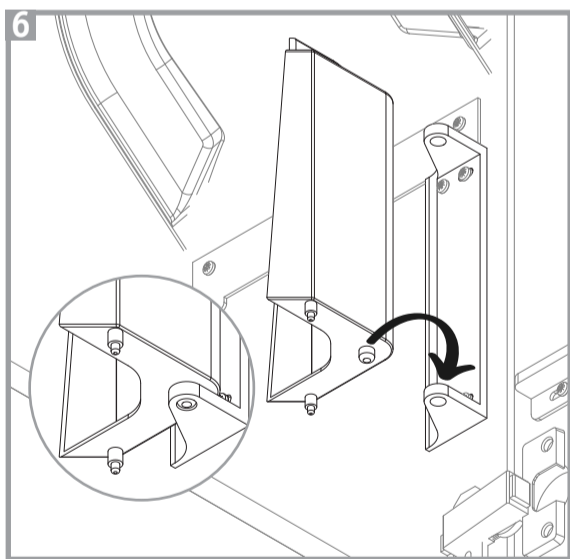

31mm

40mm

35,40mm

Vorderkante rechts Seitenwand  
front edge, right side panel  
arête avant à droite panneau de côté

1

137mm

15mm

24mm