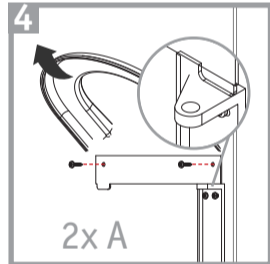

# Einbauabfallsammler 208

i

Artikel:	
054012-01	
(5 Liter)	
B	230mm
H	237mm
T	209mm

Hinterkante Tür  
Rear edge, door  
Arête arrière de la porte

2

min. 175mm

37mm

175,50mm

31mm

40mm

35,40mm

Vorderkante rechts Seitenwand  
front edge, right side panel  
arête avant à droite panneau de côté

1

137mm

15mm

24mm

# Einbauabfallsammler 208

i

Artikel:	
054012-01	(5 Liter)
B	230mm
H	237mm
T	209mm

2

Schrankboden  
Cabinet base shelf  
Fond de l'armoire

Hinterkante Tür  
Rear edge, door  
Arete arriere de la porte

2

Vorderkante rechts Seitenwand  
front edge, right side panel  
arête avant a droite panneau de côté