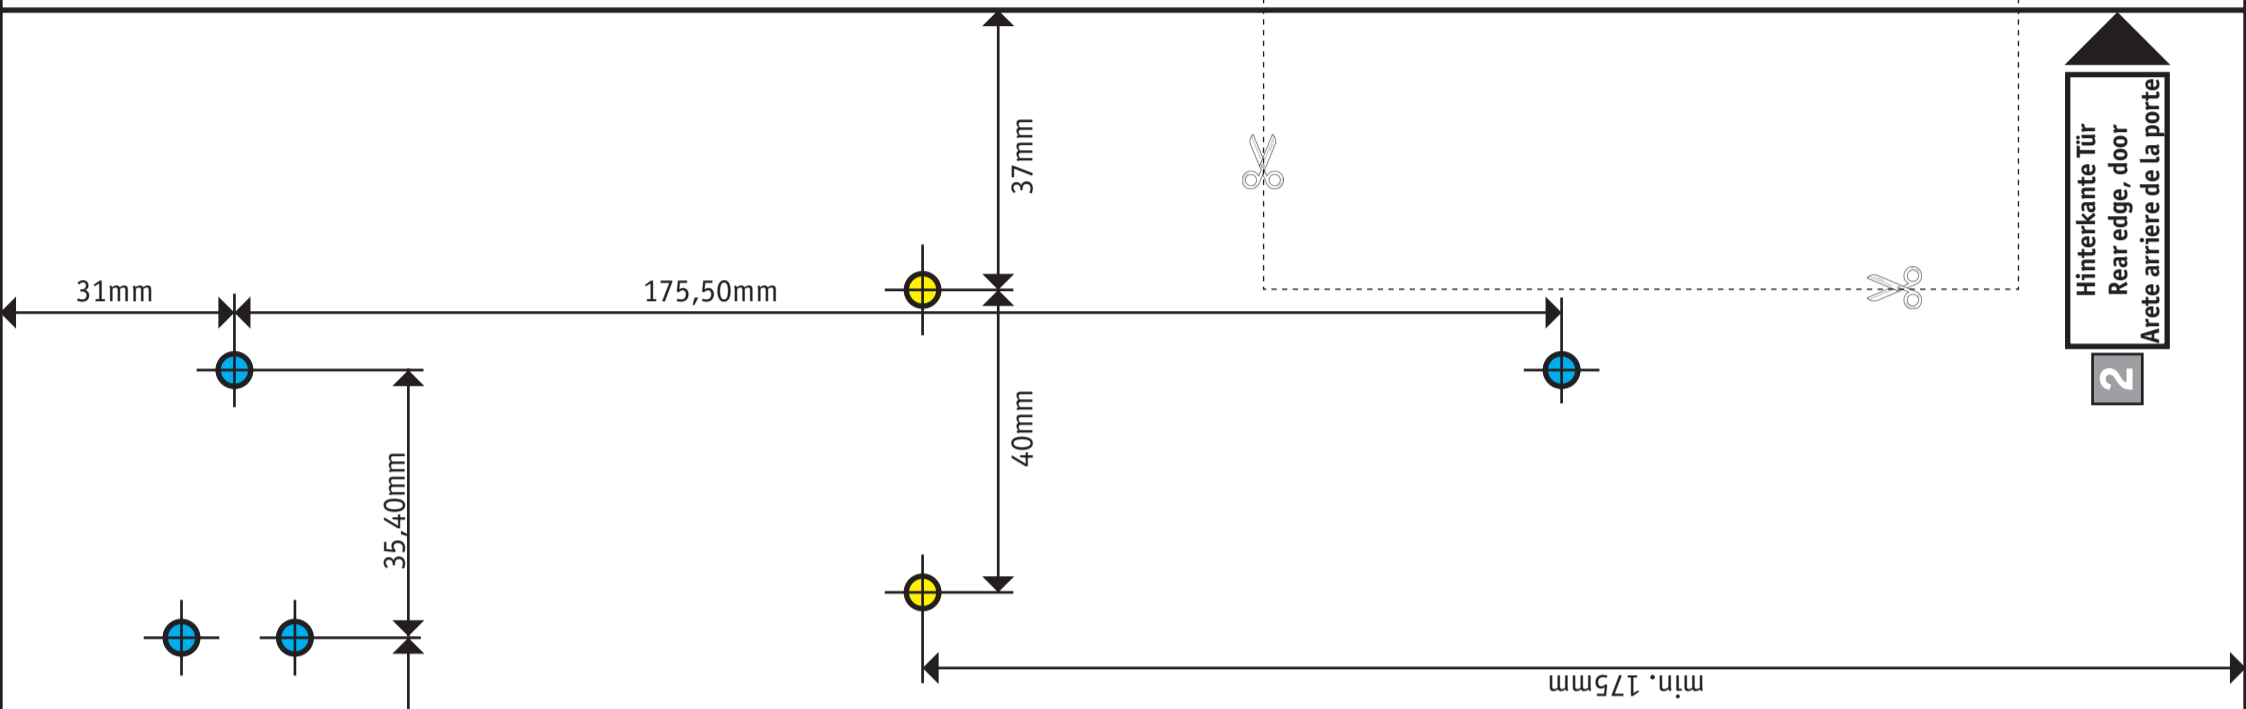

# Einbauabfallsammler 208

i

Artikel:	
054012-01	
(5 Liter)	
B	230mm
H	237mm
T	209mm

Hinterkante Tür  
Rear edge, door  
Arête arrière de la porte

2

min. 175mm

37mm

175,50mm

# Einbauabfallsammler 208

i

Artikel:	
054012-01	(5 Liter)
B	230mm
H	237mm
T	209mm

2

Schrankboden  
Cabinet base shelf  
Fond de l'armoire

Hinterkante Tür  
Rear edge, door  
Arete arriere de la porte

2

Vorderkante rechts Seitenwand  
front edge, right side panel  
arête avant a droite panneau de côté