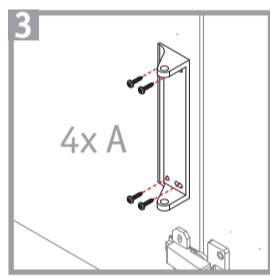

Vorderkante rechts Seitenwand
front edge, right side panel
arête avant à droite panneau de côté

1

137mm