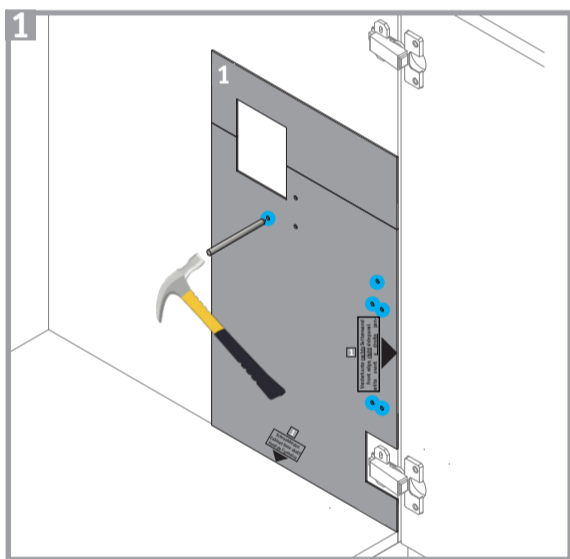

1

! Rechts angeschlagene Tür
right handed door
Porte avec charnières à droit !

2

Schrankboden
Cabinet base shelf
Fond de l'armoire

2

Einbauabfallsammler 208

i

Artikel:	
054012-01	
(5 Liter)	
B	230mm
H	237mm
T	209mm

Hinterkante Tür
Rear edge, door
Arête arrière de la porte

2

min. 175mm

37mm

175,50mm

31mm

40mm

35,40mm

Vorderkante rechts Seitenwand
front edge, right side panel
arête avant à droite panneau de côté

1

137mm