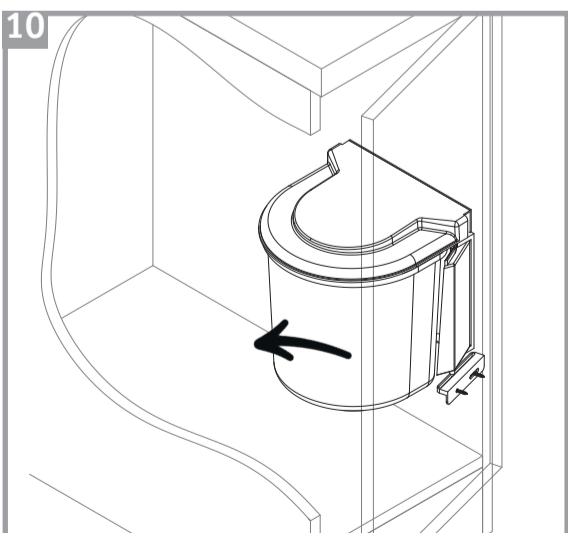

MA-0054012/01/2023

Die Pflege und Reinigung kann mit handelsüblichen Reinigungsmitteln erfolgen.

The laundry basket can be cleaned with commercial household cleaner.

La panier peut être nettoyée avec produits des nettoyage usuels.

1

Schrankboden
Cabinet base shelf
Fond de l'armoire