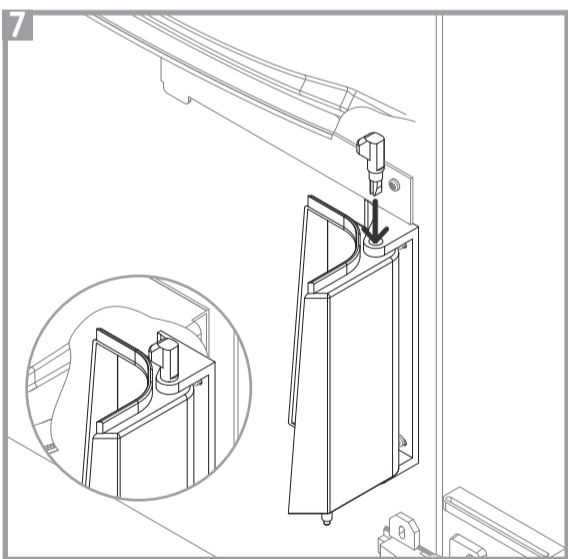

31mm

40mm

35,40mm

Vorderkante rechts Seitenwand  
front edge, right side panel  
arête avant à droite panneau de côté

1

137mm

15mm

24mm