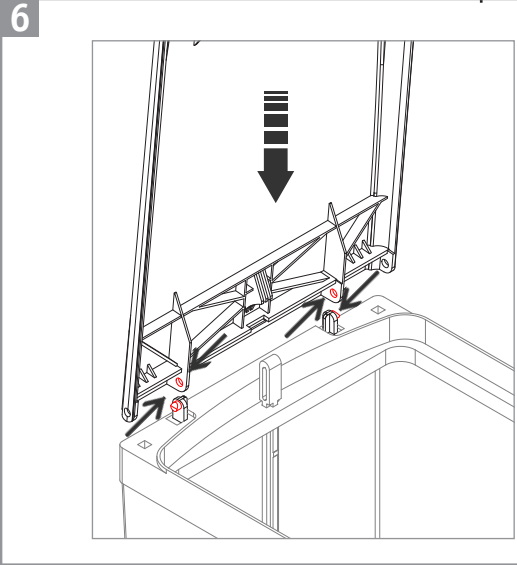

Einbaueimer 30DT

Montageanleitung/ Assembly instructions/ Instructions de montage/ Instruction den montage/ Montagehandleiding

Schrankmitte/ cabinet middle/
centre du cabinet/
centro de gabinete/ kast midden

	B	T
H	364mm	364mm
B	234mm	234mm
T	382mm	382mm

755280-85 (16 Liter)	755283-85 (2x 7,5 Liter)
H 364mm	H 364mm
B 234mm	B 234mm
T 382mm	T 382mm

Die Pflege und Reinigung kann mit handelsüblichen Reinigungsmitteln erfolgen.