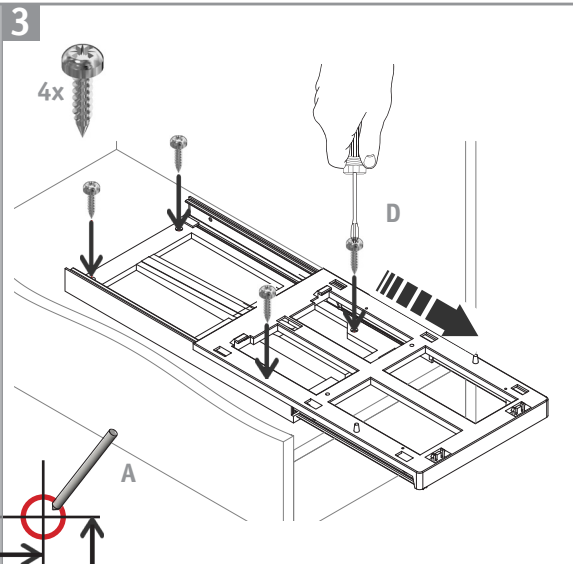

Einbaueimer 30DT

Montageanleitung/ Assembly instructions/ Instructions de montage/ Instruction den montage/ Montagehandleiding

Schrankmitte/ cabinet middle/
centre du cabinet/
centro de gabinete/ kast midden

	B	T
H	364mm	364mm
B	234mm	234mm
T	382mm	382mm

755280-85 (16 Liter)	755283-85 (2x 7,5 Liter)
H 364mm	H 364mm
B 234mm	B 234mm
T 382mm	T 382mm

Die Pflege und Reinigung kann mit handelsüblichen Reinigungsmitteln erfolgen.