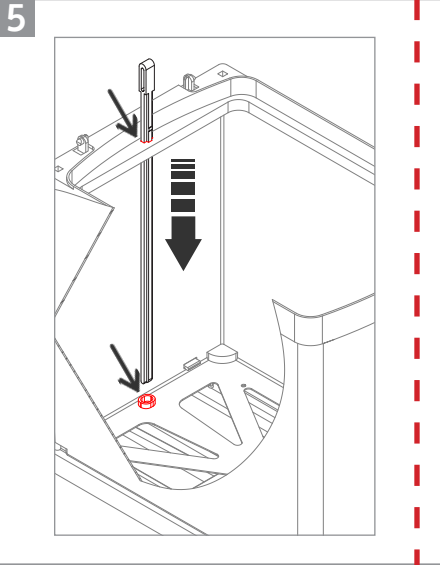

Einbaueimer 30DT

Montageanleitung/ Assembly instructions/ Instructions de montage/ Instruction den montage/ Montagehandleiding

Schrankmitte/ cabinet middle/
centre du cabinet/
centro de gabinete/ kast midden

	B	T
H	364mm	364mm
B	234mm	234mm
T	382mm	382mm

755280-85 (16 Liter)	755283-85 (2x 7,5 Liter)
H 364mm	H 364mm
B 234mm	B 234mm
T 382mm	T 382mm

Die Pflege und Reinigung kann mit handelsüblichen Reinigungsmitteln erfolgen.