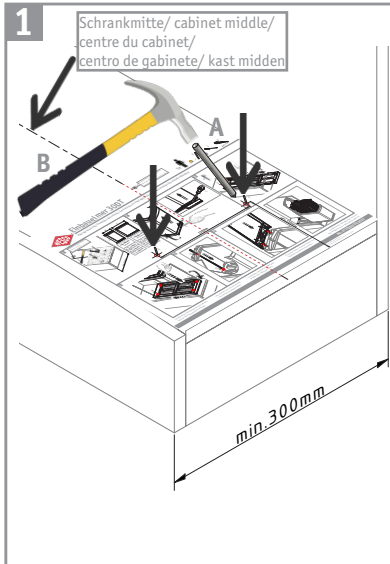

Einbaueimer 30DT

Montageanleitung/ Assembly instructions/ Instructions de montage/ Instruction den montage/ Montagehandleiding

Schrankmitte/ cabinet middle/
centre du cabinet/
centro de gabinete/ kast midden

	B	T
H	364mm	364mm
B	234mm	234mm
T	382mm	382mm

755280-85 (16 Liter)	755283-85 (2x 7,5 Liter)
H 364mm	H 364mm
B 234mm	B 234mm
T 382mm	T 382mm

Die Pflege und Reinigung kann mit handelsüblichen Reinigungsmitteln erfolgen.