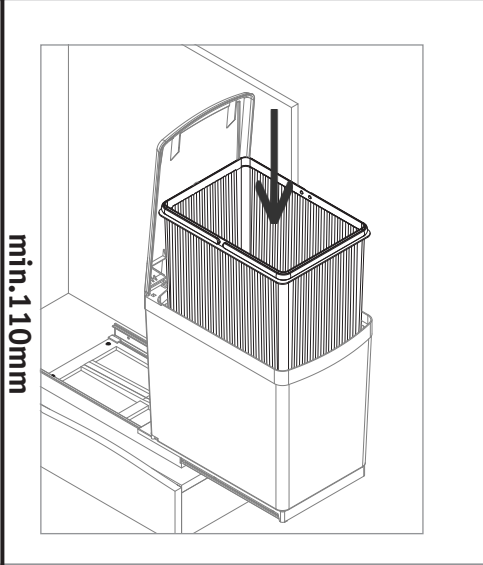

Einbaueimer 30DT

Montageanleitung/ Assembly instructions/ Instructions de montage/ Instruction den montage/ Montagehandleiding

Schrankmitte/ cabinet middle/
centre du cabinet/
centro de gabinete/ kast midden

	B	T
H	364mm	364mm
B	234mm	234mm
T	382mm	382mm

755280-85 (16 Liter)	755283-85 (2x 7,5 Liter)
H 364mm	H 364mm
B 234mm	B 234mm
T 382mm	T 382mm

Die Pflege und Reinigung kann mit handelsüblichen Reinigungsmitteln erfolgen.