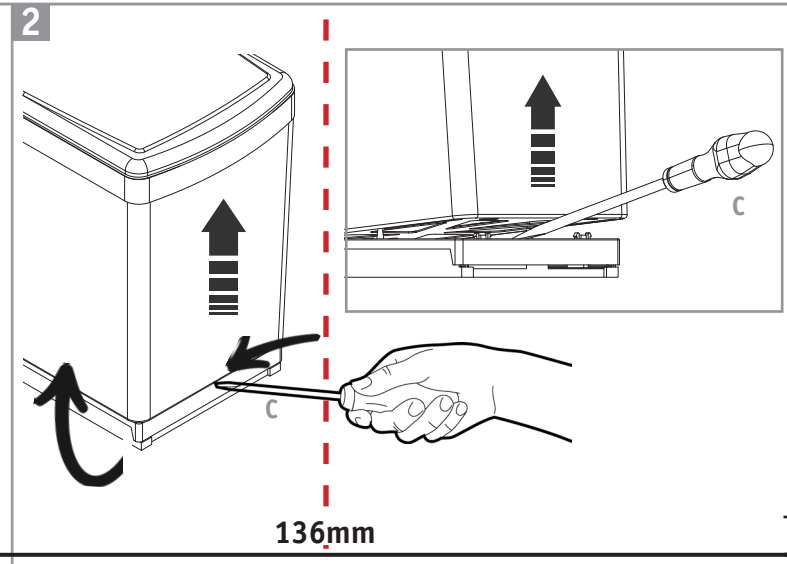

Einbaueimer 30DT

Montageanleitung/ Assembly instructions/ Instructions de montage/ Instruction den montage/ Montagehandleiding

Schrankmitte/ cabinet middle/
centre du cabinet/
centro de gabinete/ kast midden

	B	T
H	364mm	364mm
B	234mm	234mm
T	382mm	382mm

755280-85 (16 Liter)	755283-85 (2x 7,5 Liter)
H 364mm	H 364mm
B 234mm	B 234mm
T 382mm	T 382mm

Die Pflege und Reinigung kann mit handelsüblichen Reinigungsmitteln erfolgen.