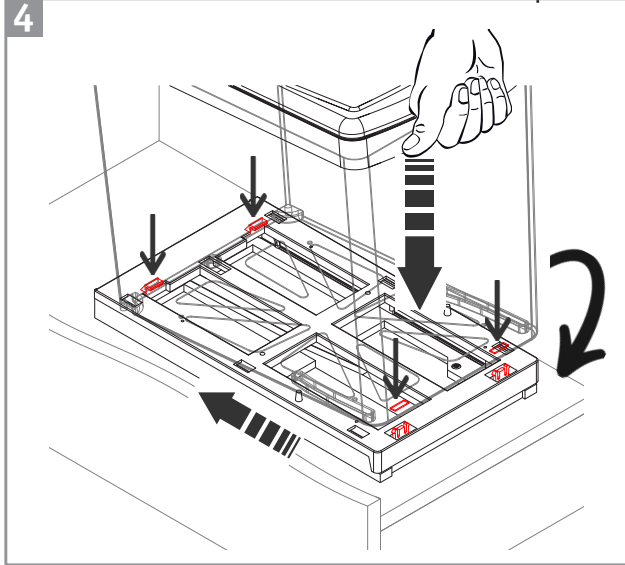

Einbaueimer 30DT

Montageanleitung/ Assembly instructions/ Instructions de montage/ Instruction den montage/ Montagehandleiding

Schrankmitte/ cabinet middle/
centre du cabinet/
centro de gabinete/ kast midden

	B	T
H	364mm	364mm
B	234mm	234mm
T	382mm	382mm

755280-85 (16 Liter)	755283-85 (2x 7,5 Liter)
H 364mm	H 364mm
B 234mm	B 234mm
T 382mm	T 382mm

Die Pflege und Reinigung kann mit handelsüblichen Reinigungsmitteln erfolgen.