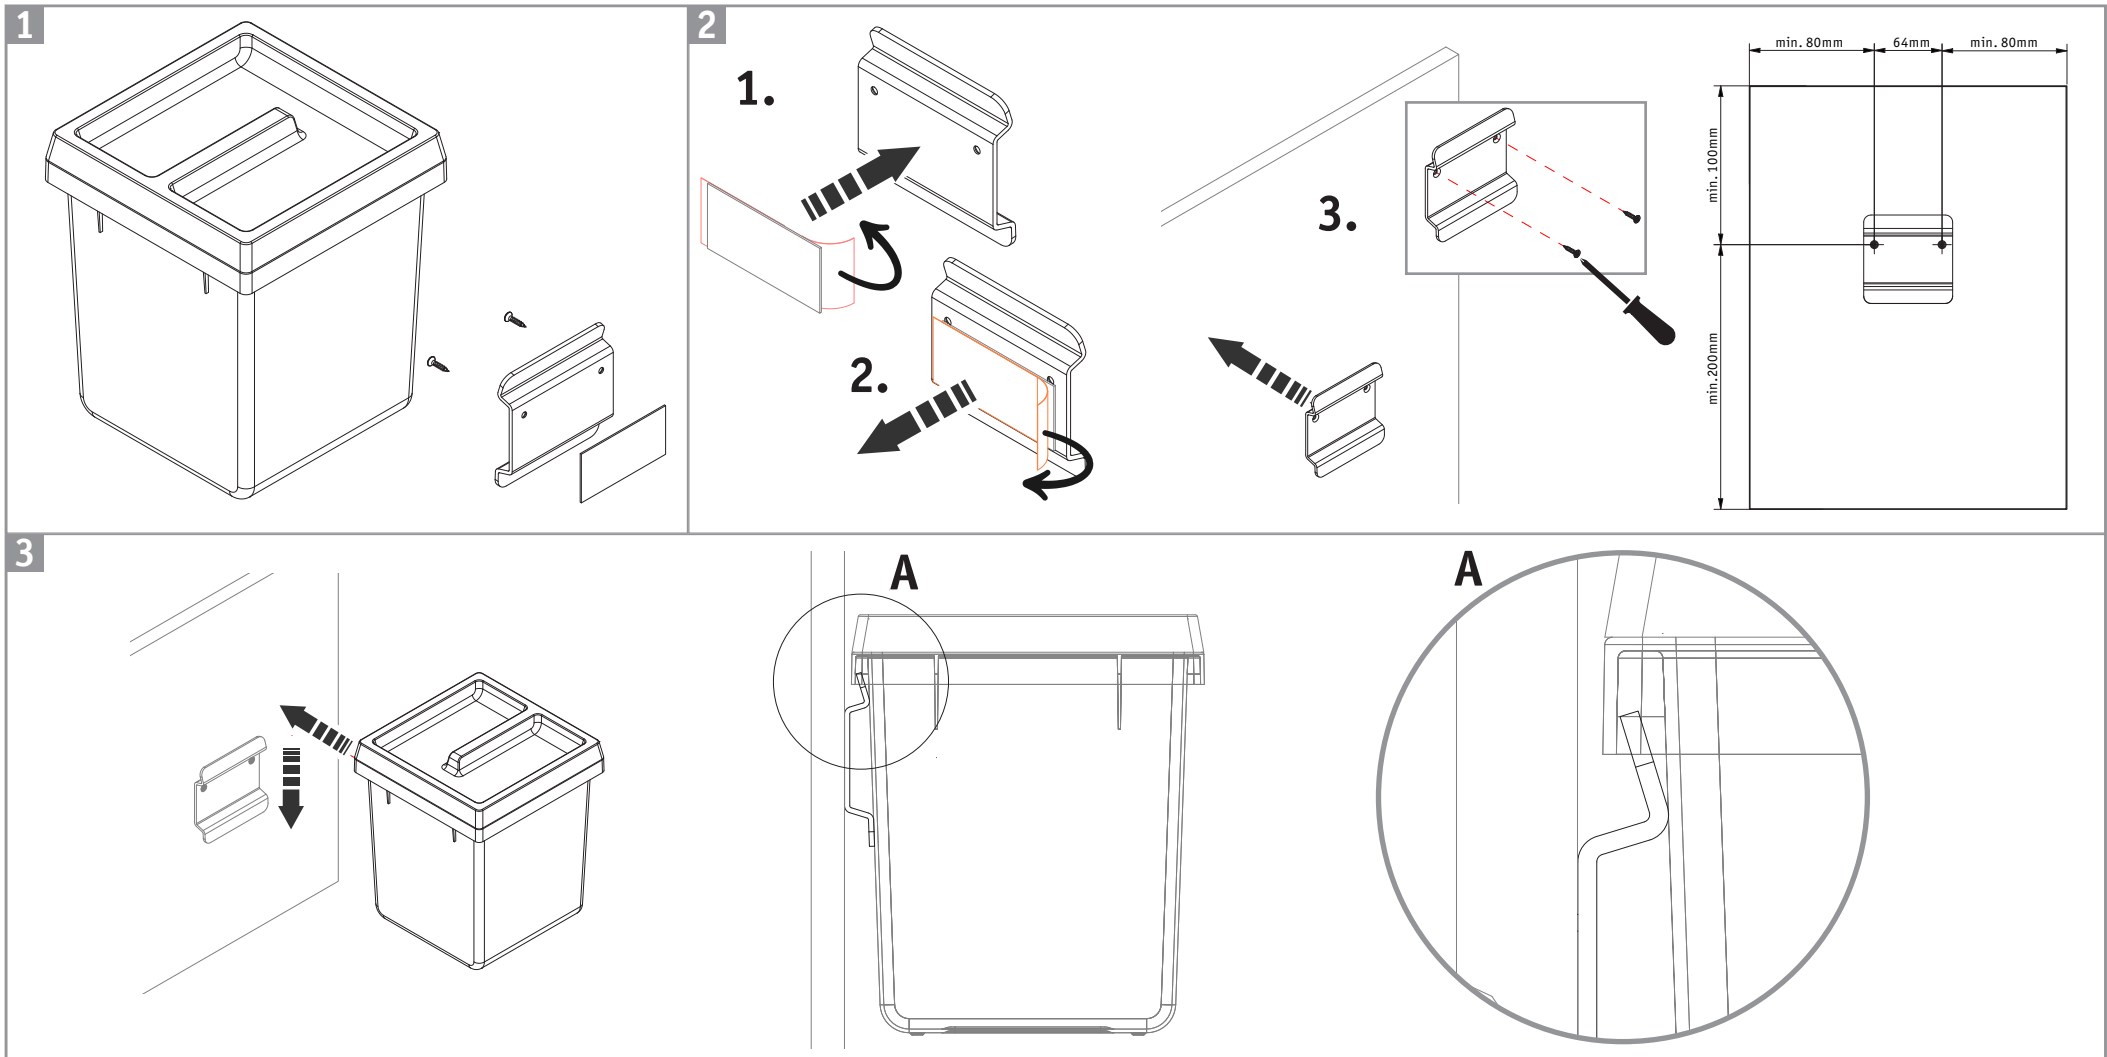

# Badbox 5Liter mit Halterung

CAATANPABA-10 & CAATANPABA-72

Montageanleitung/ Assembly instructions/ Instructions de montage/ Instruction den montage/ Montagehandleiding

Die Pflege und Reinigung kann mit handelsüblichen Reinigungsmitteln erfolgen.

# Badbox 5Liter mit Halterung

CAATANPAAA-10 & CAATANPAAA-72

Montageanleitung/ Assembly instructions/ Instructions de montage/ Instruction den montage/ Montagehandleiding

Die Pflege und Reinigung kann mit handelsüblichen Reinigungsmitteln erfolgen.