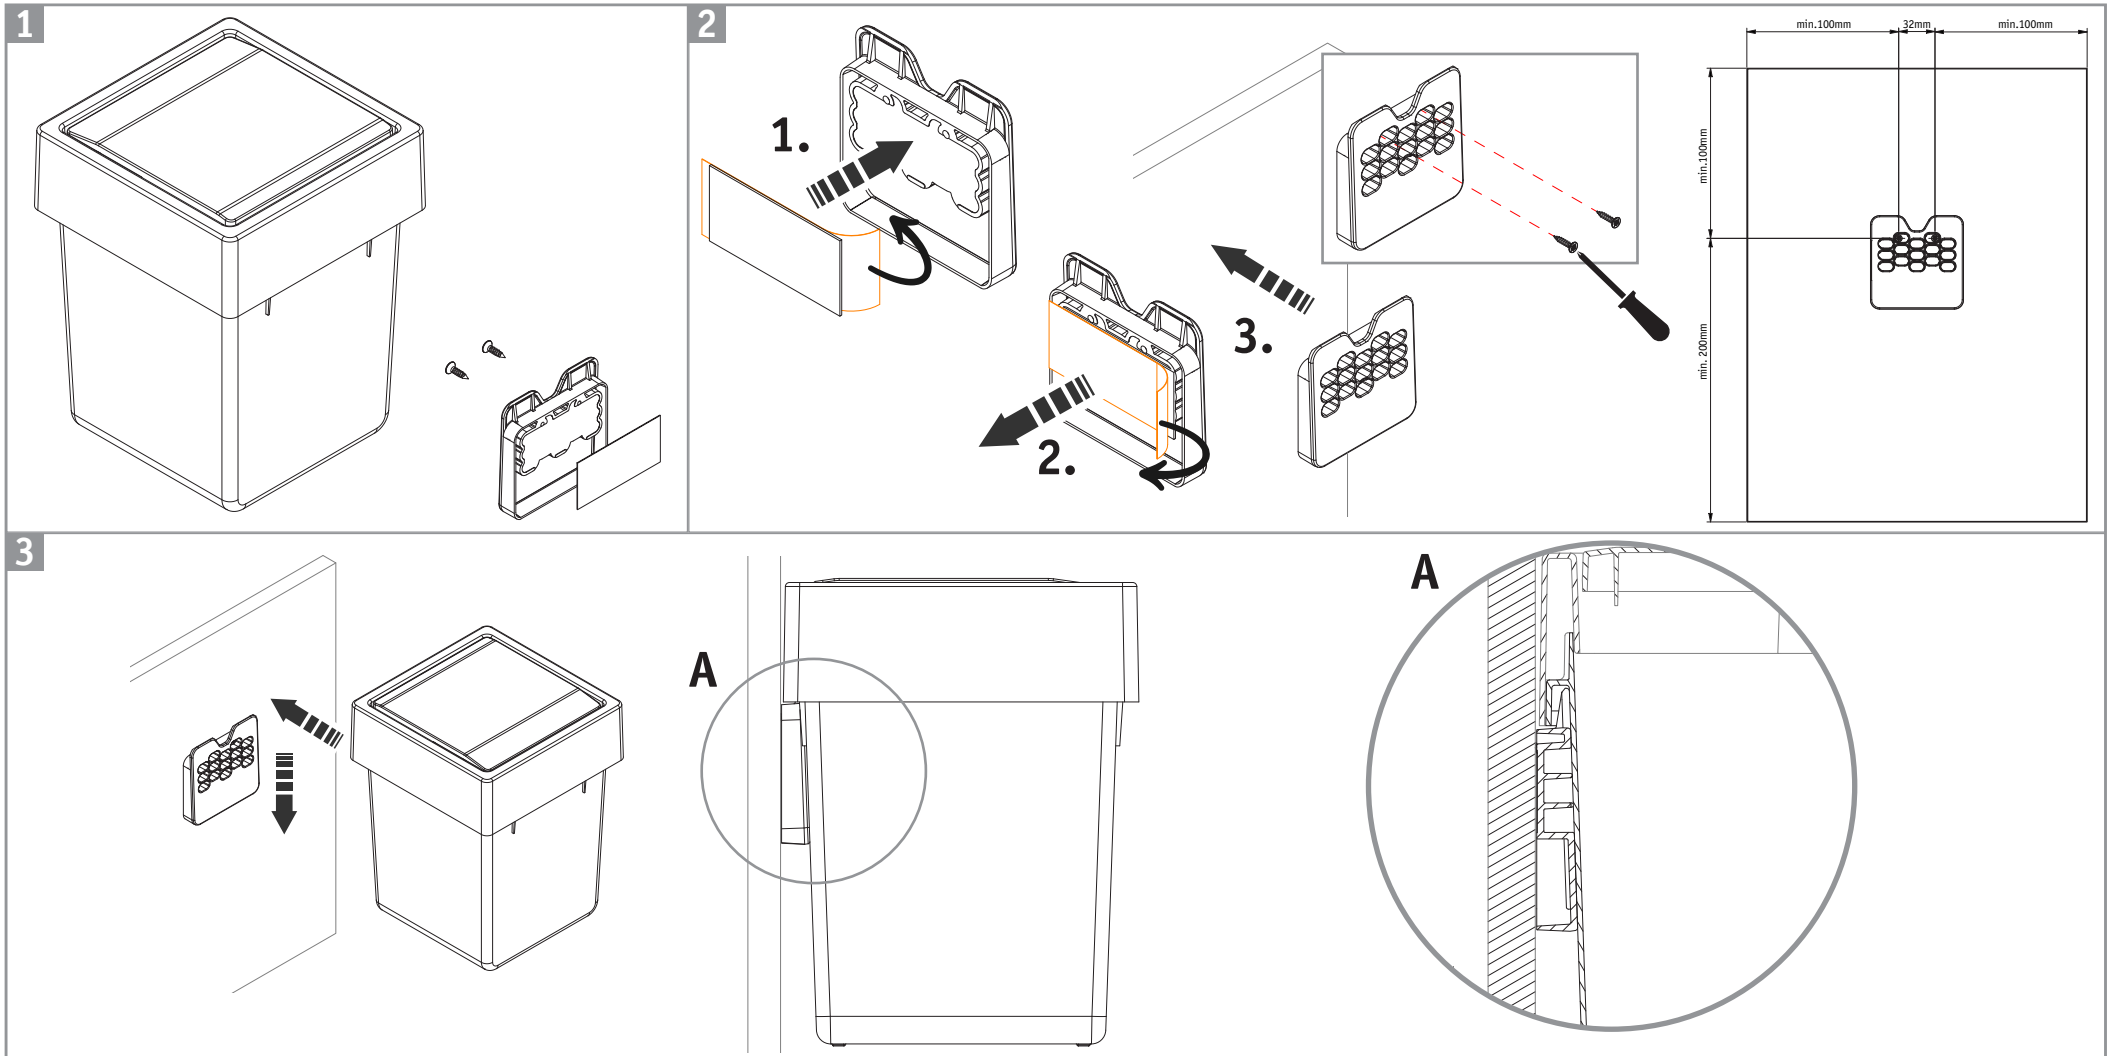

# Badbox 5Liter mit Halterung

CAATANPABA-10 & CAATANPABA-72

Montageanleitung/ Assembly instructions/ Instructions de montage/ Instruction den montage/ Montagehandleiding

Die Pflege und Reinigung kann mit handelsüblichen Reinigungsmitteln erfolgen.

# Badbox 5Liter mit Halterung

CAATANPAAA-10 & CAATANPAAA-72

Montageanleitung/ Assembly instructions/ Instructions de montage/ Instruction den montage/ Montagehandleiding

Die Pflege und Reinigung kann mit handelsüblichen Reinigungsmitteln erfolgen.