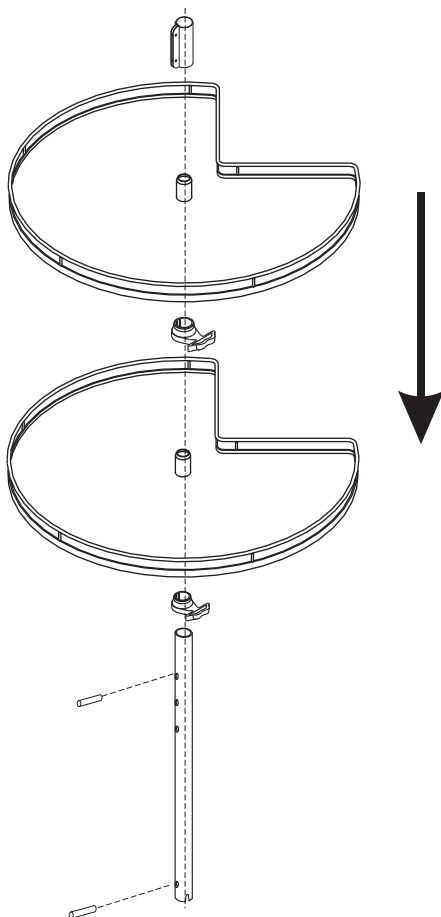

Montageanleitung zum ARENA Dreiviertelkreistablar
 Mounting instruction for the ARENA 270° shelf
 Instructions d'assemblage pour le ARENA 270° fond

1.

Bohrposition siehe Skizze
 Hole position see drawing
 Position de perçage voir dessin

2.

3.