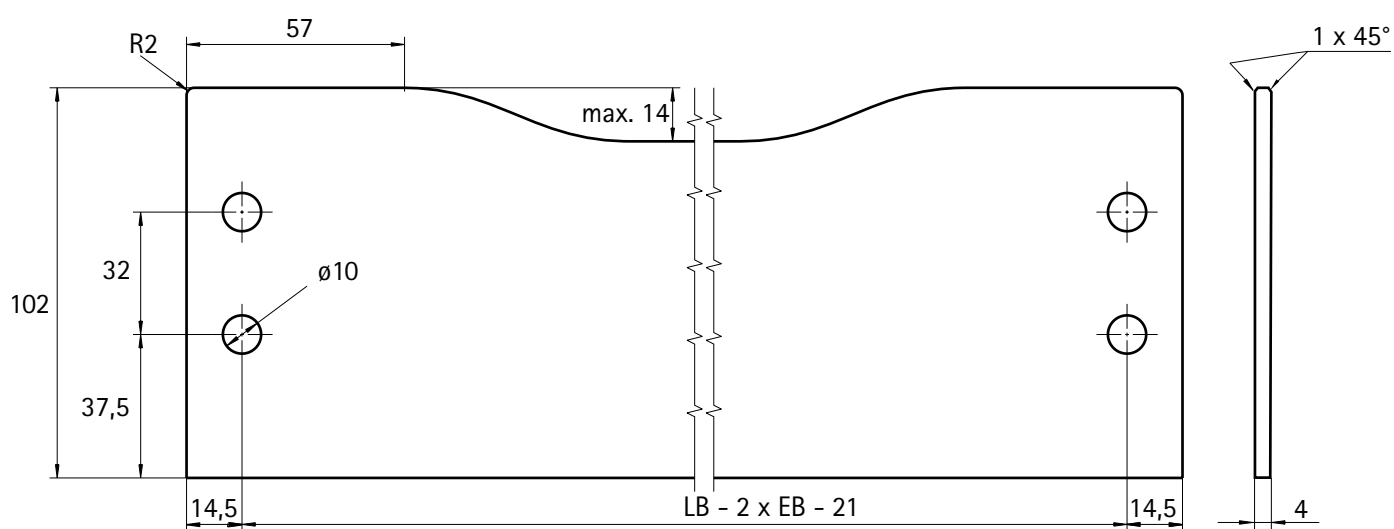

InnoTech/InnoTech Atira

Innenauszug 200, Höhe 70 mm
Inside Pan Drawer 200, height 70 mm

Technik für Möbel

A

B

i

1

2