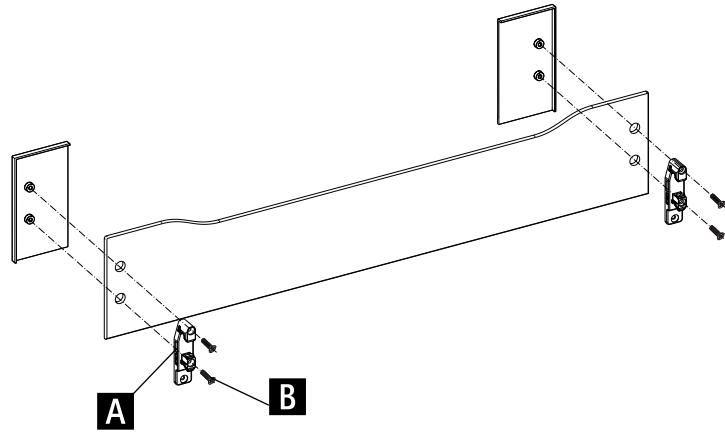

InnoTech/InnoTech Atira

Innenauszug 200, Höhe 70 mm
Inside Pan Drawer 200, height 70 mm

Technik für Möbel

A

B

i

1

2