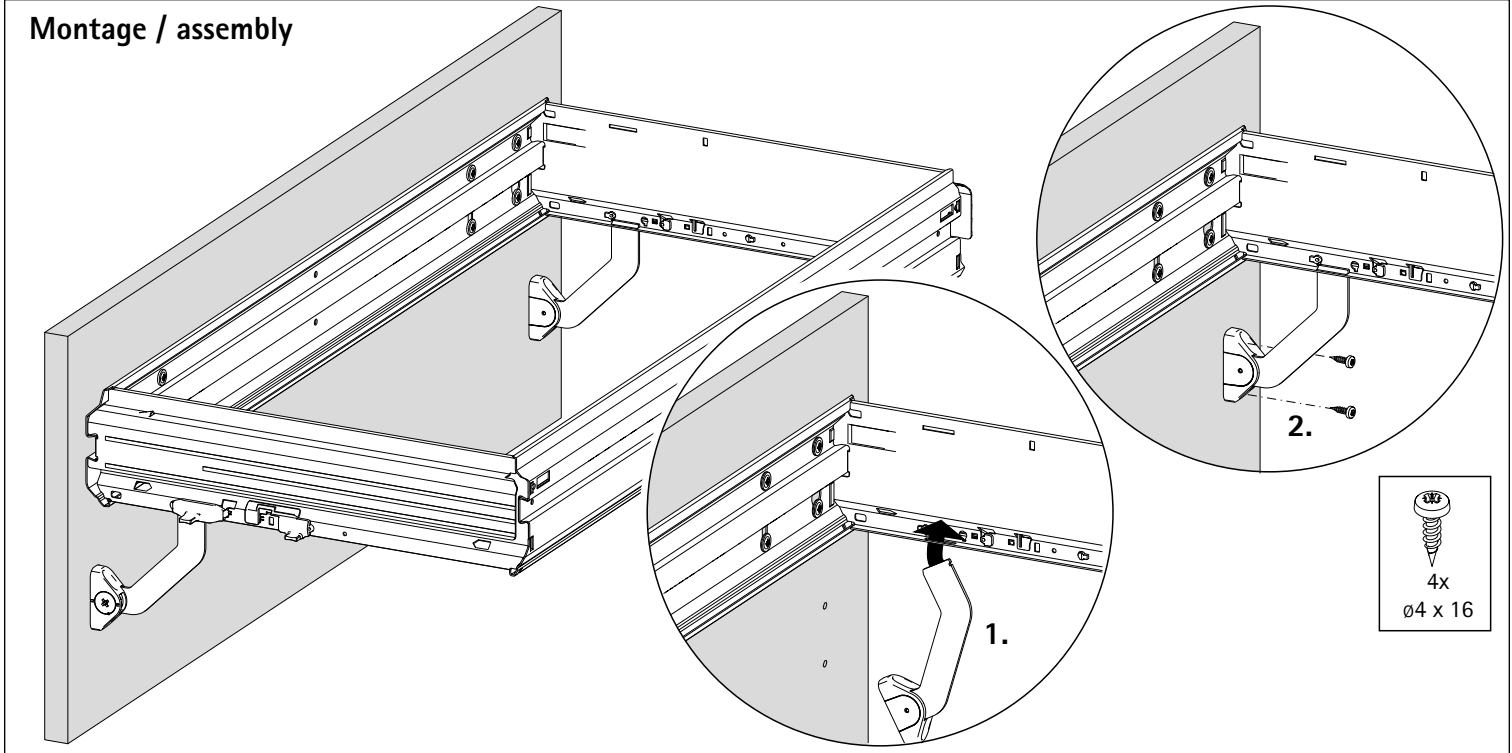

Systema Top 2000

Hängeregistraturrahmen - Einstellbare Blendenstütze

File cradle - Adjustable front stay

Technik für Möbel

Hettich

Montage / assembly

Neigungsverstellung / Front adjustment $\pm 0,5^\circ$