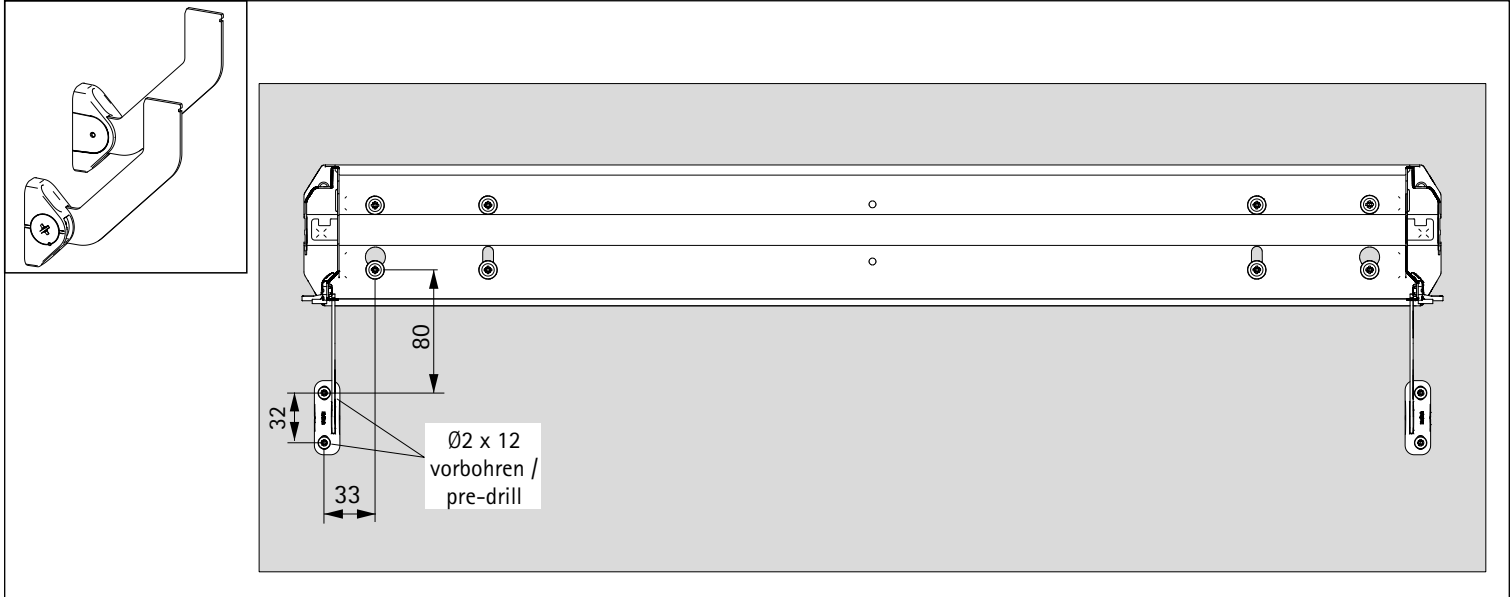

Systema Top 2000

Hängeregistraturrahmen - Einstellbare Blendenstütze

File cradle - Adjustable front stay

Technik für Möbel

Hettich

Montage / assembly

Neigungsverstellung / Front adjustment $\pm 0,5^\circ$