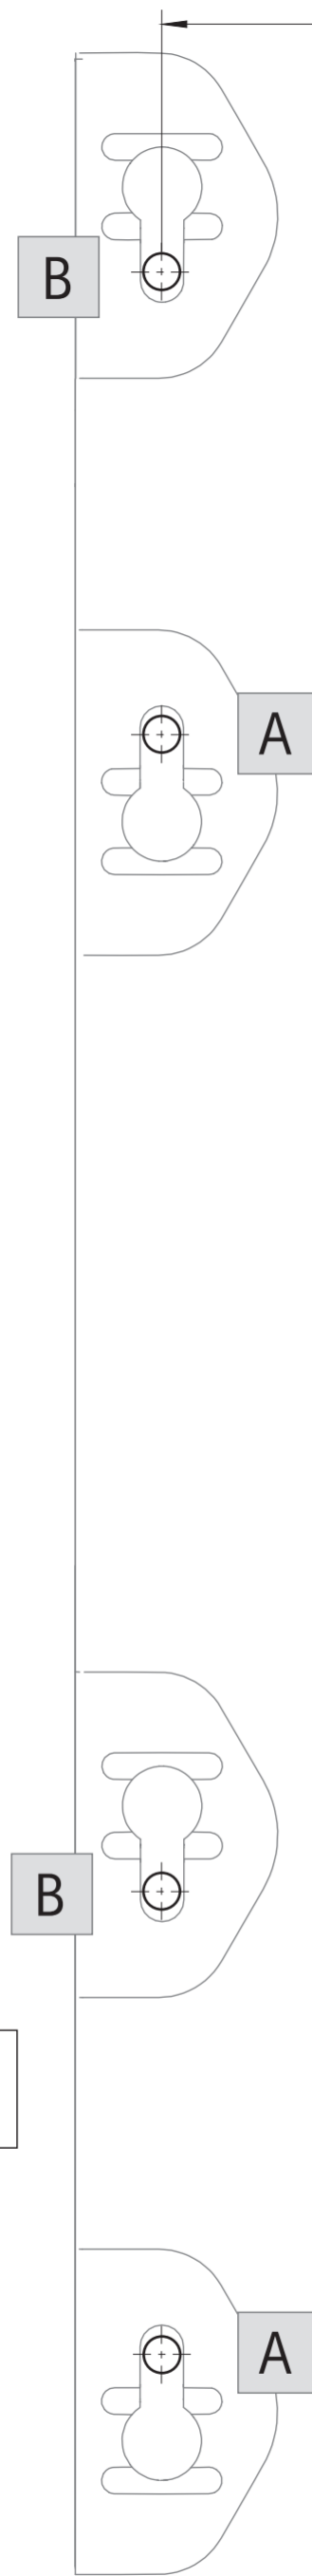

* **i**

A	32 +5	32
B	96 +5	96

Bohrschablone / drill template

SmarTray Stahl - Ablage
SmarTray steel - rack

Technik für Möbel **Hettich**

9 208 312

Bitte beachten:
Bei Verwendung des Verbindungssets zuerst die Verbinder vormontieren (siehe Montageanleitung SmarTray Verbindungsset).
Please note:
When using the connector set pre-assemble the connectors at first (see assembly instruction SmarTray connector set).

A

4x $\varnothing 6,3 \times 14$
0 046 700

B

4x $\varnothing 6,3 \times 14$
0 046 700

www.hettich.com

Korpusvorderkante / carcass front edge