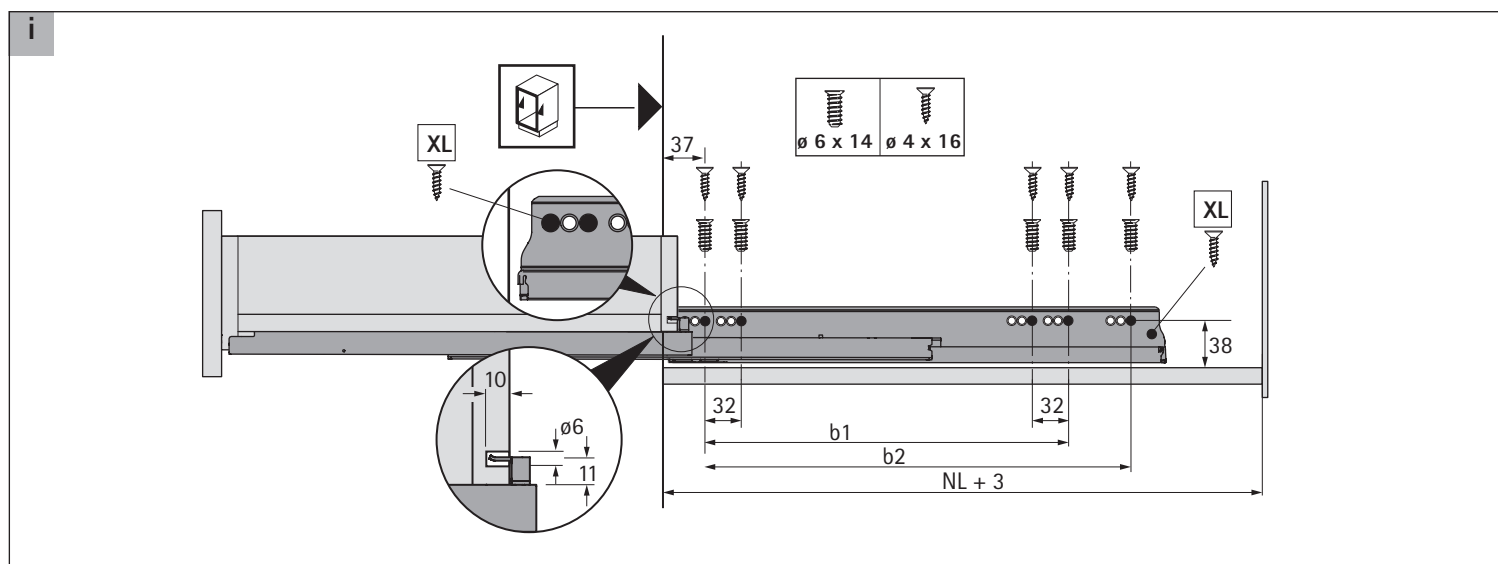

Actro YOU Silent System

Slide-on, EB 21 (≤ 16 mm)

Technik für Möbel

NL mm	b_1 mm	b_2 mm (XL 70 kg)	S 10 kg	L 40 kg	XL 70 kg
270	160				
300	160				
350	224				
400	224				
450	256	288			
500	256	320			
550	256	320			
600	256	320			
650	256	416			