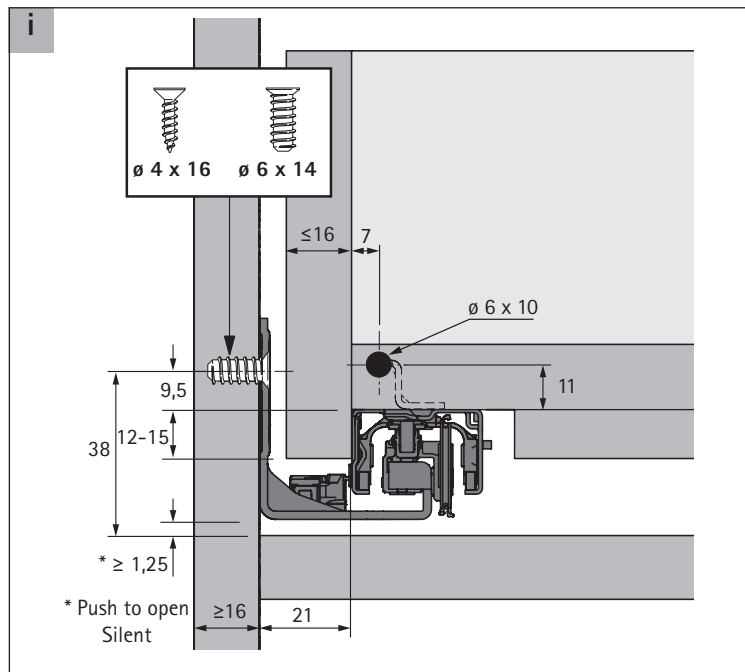

Actro YOU Silent System

Slide-on, EB 21 (≤ 16 mm)

Technik für Möbel

NL mm	b_1 mm	b_2 mm (XL 70 kg)	S 10 kg	L 40 kg	XL 70 kg
270	160				
300	160				
350	224				
400	224				
450	256	288			
500	256	320			
550	256	320			
600	256	320			
650	256	416			