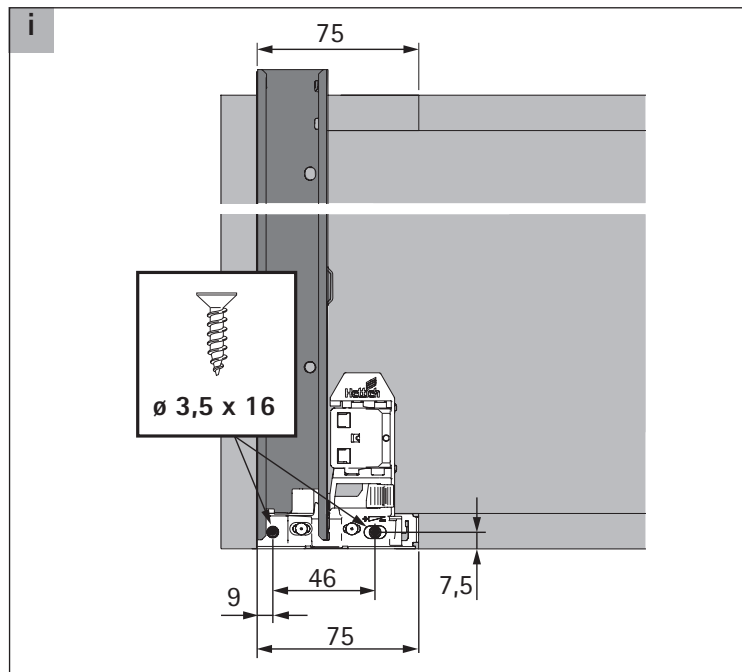

Actro YOU Silent System

Slide-on, EB 21 (≤ 16 mm)

Technik für Möbel

NL mm	b_1 mm	b_2 mm (XL 70 kg)	S 10 kg	L 40 kg	XL 70 kg
270	160				
300	160				
350	224				
400	224				
450	256	288			
500	256	320			
550	256	320			
600	256	320			
650	256	416			