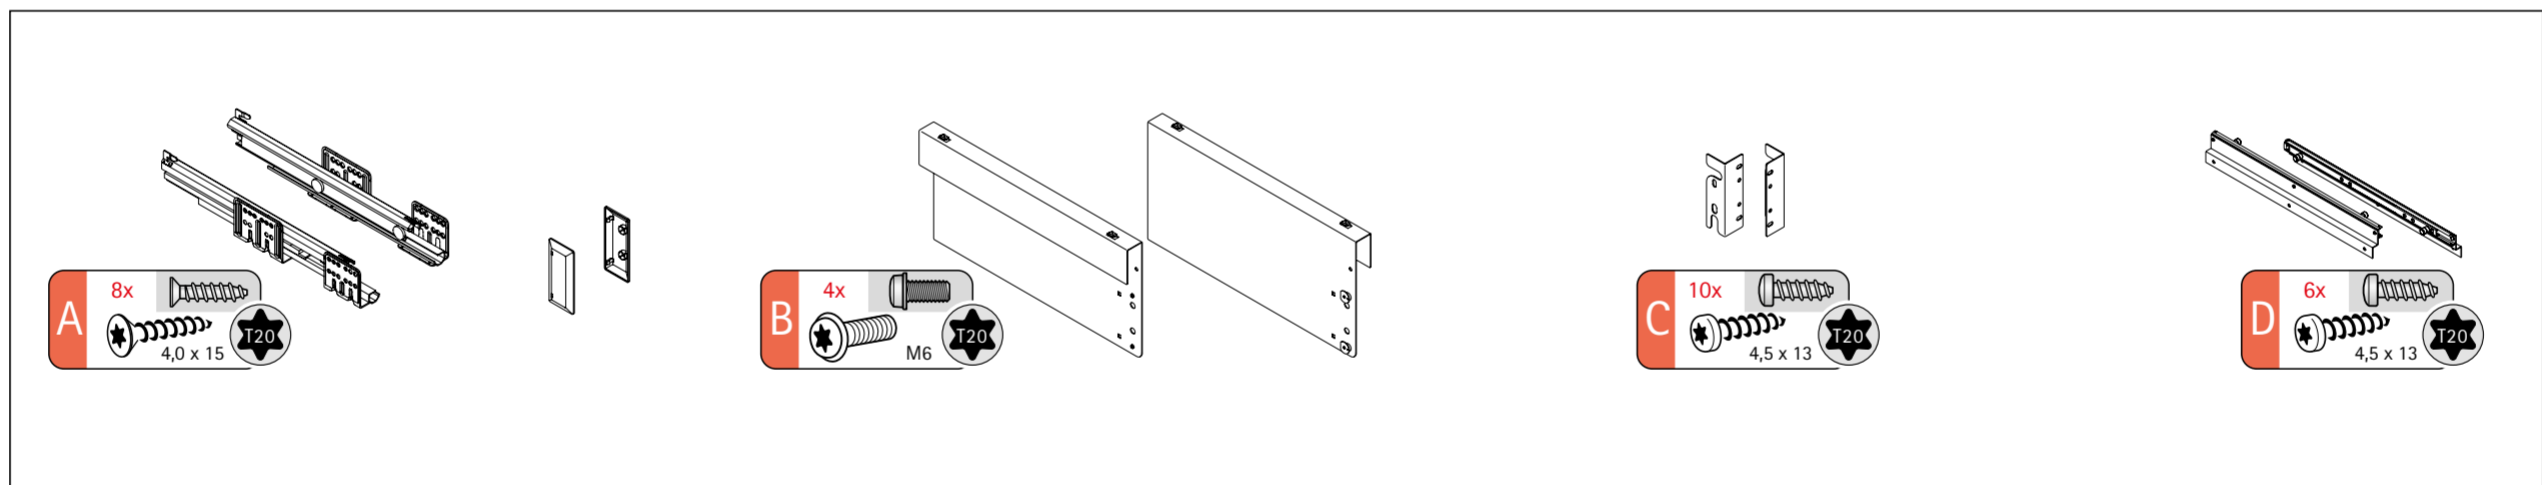

Cargo Synchro

Technik für Möbel **Hettich**

D Montageanleitung - Bitte aufbewahren
 GB Installation instruction - please keep safe
 FR Conserver les instruction de montage s.v.p

NL Montagehandleiding goed bewaren
 IT Si prega di conservare le istruzioni di montaggio
 ES Por favor conserve las instrucciones para el montaje