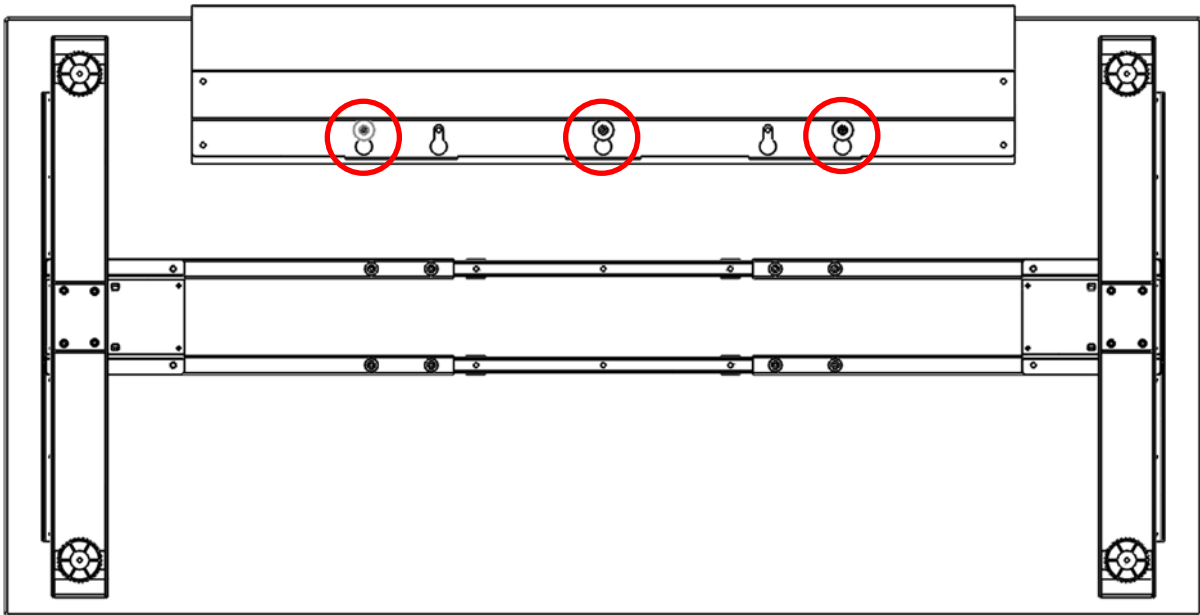

Monteer met twee personen!

2. Align the template
2. *Ausrichten der Vorlage*
2. Lijn de sjabloon uit

English

Deutsch

Nederlands

Align the template on the edge of the table top.
Richten Sie die Vorlage an der Kante der Tischplatte aus.
Lijn de sjabloon uit op de rand van het tafelblad

3. Pre-drill the holes
3. *Vorböhren der Löcher*
3. Boor de gaten voor

4. Mounting the Cable Tray EASY
4. Montage der Kabelwanne EASY
4. Montage van de kabelgoot EASY

English

Deutsch

Nederlands

Put the holder in the holes of the cable tray EASY and fix it with the screws in the predrilled holes of the table top.

Stecken Sie die Halter in die Löcher der Kabelwanne EASY und schrauben Sie die Kabelwanne an den vorgebohrten Löchern fest.

Plaats de houder in de gaten van de kabelgoot EASY en bevestig deze met de schroeven in de vorgeboorde gaten van het tafelblad.