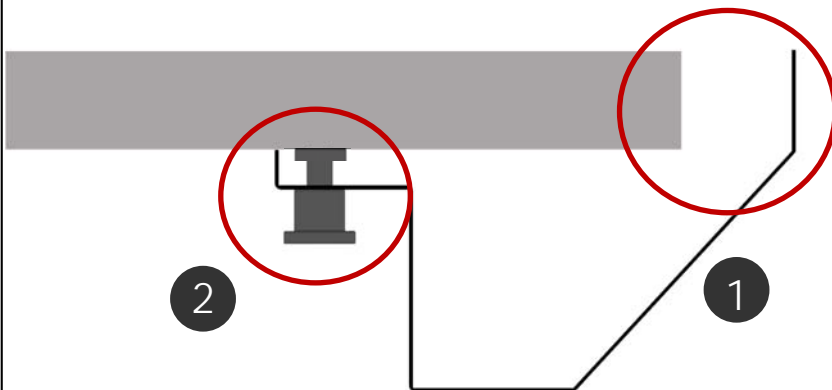

Stecken Sie die Halter in die Löcher der Kabelwanne EASY und schrauben Sie die Kabelwanne an den vorgebohrten Löchern fest.

Plaats de houder in de gaten van de kabelgoot EASY en bevestig deze met de schroeven in de vorgeboorde gaten van het tafelblad.

5. Fold down the cable tray EASY

5. Abklappen der Kabelwanne EASY

5. Kantelen van de kabelgoot EASY

1

1. Pull the cable tray towards you
1. Ziehen Sie die Kabelwanne zu sich
1. Trek de kabelgoot naar u toe

2

2. The cable tray is now further forward
2. Die Kabelwanne steht jetzt weiter nach vorne
2. De kabelgoot staat nu verder naar voren

3

3. Fold down the cable tray
3. Klappen Sie die Kabelwanne nach unten
3. Kantel de kabelgoot nu naar beneden