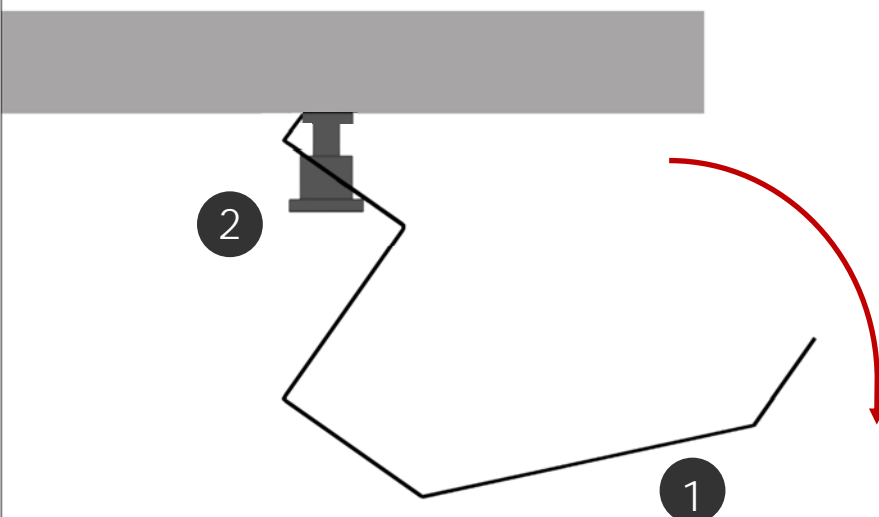

Stecken Sie die Halter in die Löcher der Kabelwanne EASY und schrauben Sie die Kabelwanne an den vorgebohrten Löchern fest.

Plaats de houder in de gaten van de kabelgoot EASY en bevestig deze met de schroeven in de vorgeboorde gaten van het tafelblad.

5. Fold down the cable tray EASY

5. Abklappen der Kabelwanne EASY

5. Kantelen van de kabelgoot EASY

1

1. Pull the cable tray towards you
1. Ziehen Sie die Kabelwanne zu sich
1. Trek de kabelgoot naar u toe

2

2. The cable tray is now further forward
2. Die Kabelwanne steht jetzt weiter nach vorne
2. De kabelgoot staat nu verder naar voren

3

3. Fold down the cable tray
3. Klappen Sie die Kabelwanne nach unten
3. Kantel de kabelgoot nu naar beneden