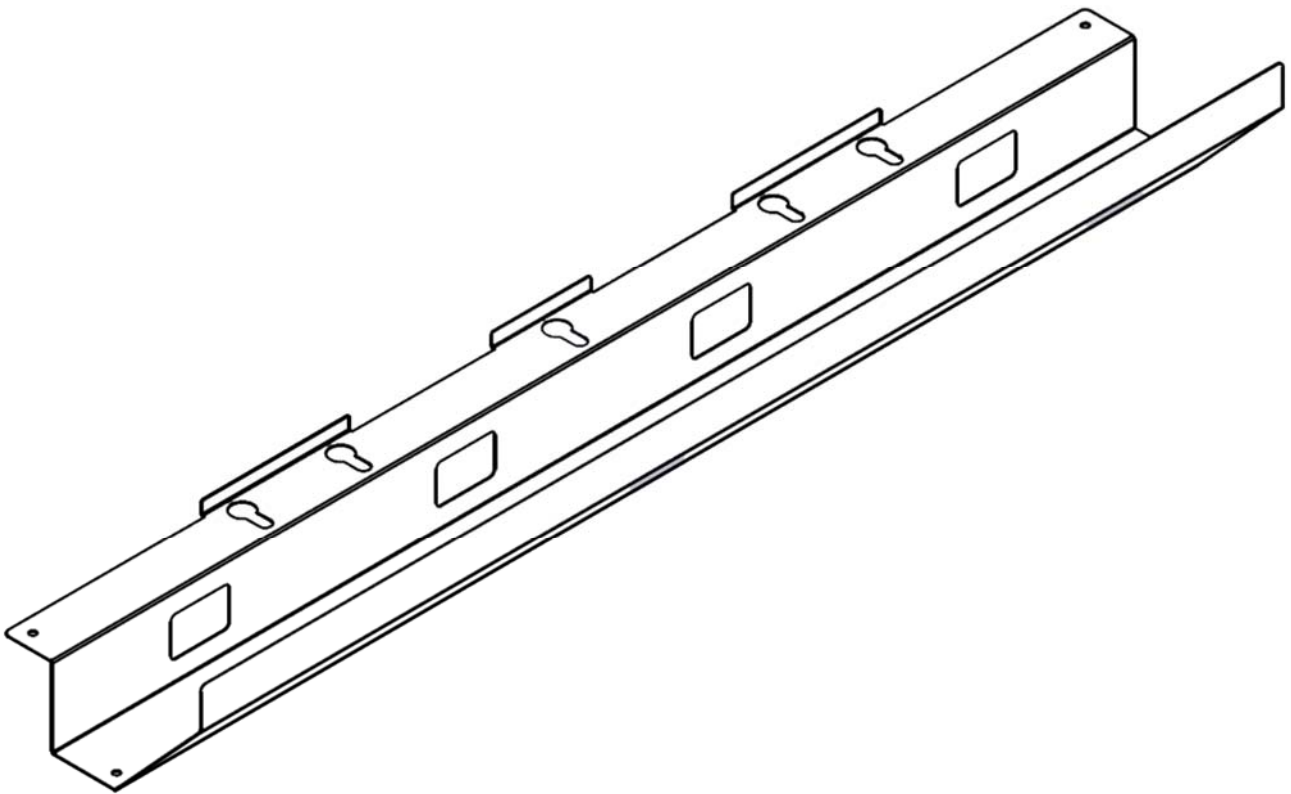

Cable Tray EASY

Kabelwanne EASY

Kabelgoot EASY

FA-SLS-FG0129-XX

English

Deutsch

Nederlands

Assembly Manual

Stecken Sie die Halter in die Löcher der Kabelwanne EASY und schrauben Sie die Kabelwanne an den vorgebohrten Löchern fest.

Plaats de houder in de gaten van de kabelgoot EASY en bevestig deze met de schroeven in de vorgeboorde gaten van het tafelblad.