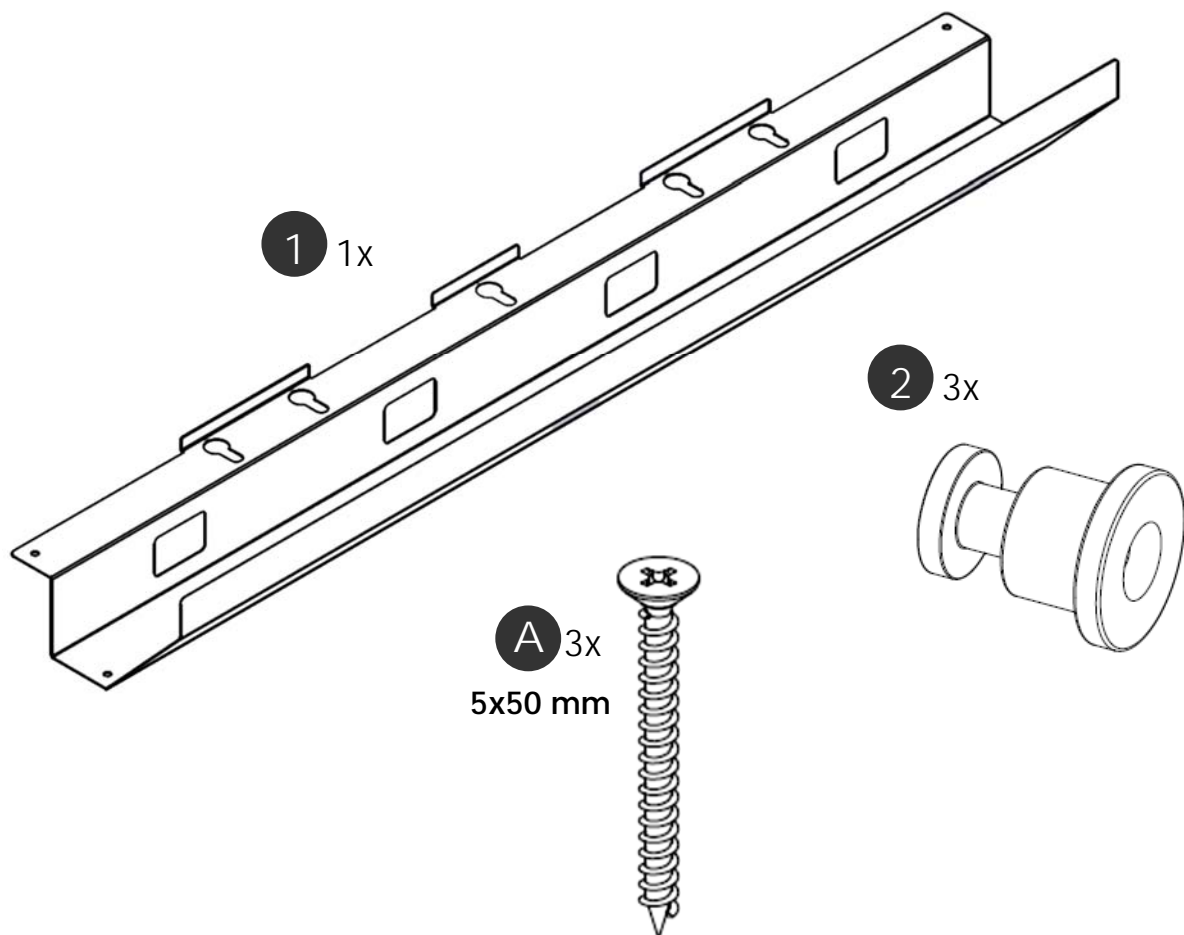

1. Content Box

1. Lieferumfang

1. Inhoud verpakking

Items

Teile

Onderdelen

Assembly requires 2 people!

Montage nur mit 2 Personen!

Monteer met twee personen!

2. Align the template
2. *Ausrichten der Vorlage*
2. Lijn de sjabloon uit

English

Deutsch

Nederlands

Align the template on the edge of the table top.
Richten Sie die Vorlage an der Kante der Tischplatte aus.
Lijn de sjabloon uit op de rand van het tafelblad

3. Pre-drill the holes
3. *Vorböhren der Löcher*
3. Boor de gaten voor

4. Mounting the Cable Tray EASY
4. Montage der Kabelwanne EASY
4. Montage van de kabelgoot EASY

English

Deutsch

Nederlands

Put the holder in the holes of the cable tray EASY and fix it with the screws in the predrilled holes of the table top.

Stecken Sie die Halter in die Löcher der Kabelwanne EASY und schrauben Sie die Kabelwanne an den vorgebohrten Löchern fest.

Plaats de houder in de gaten van de kabelgoot EASY en bevestig deze met de schroeven in de vorgeboorde gaten van het tafelblad.