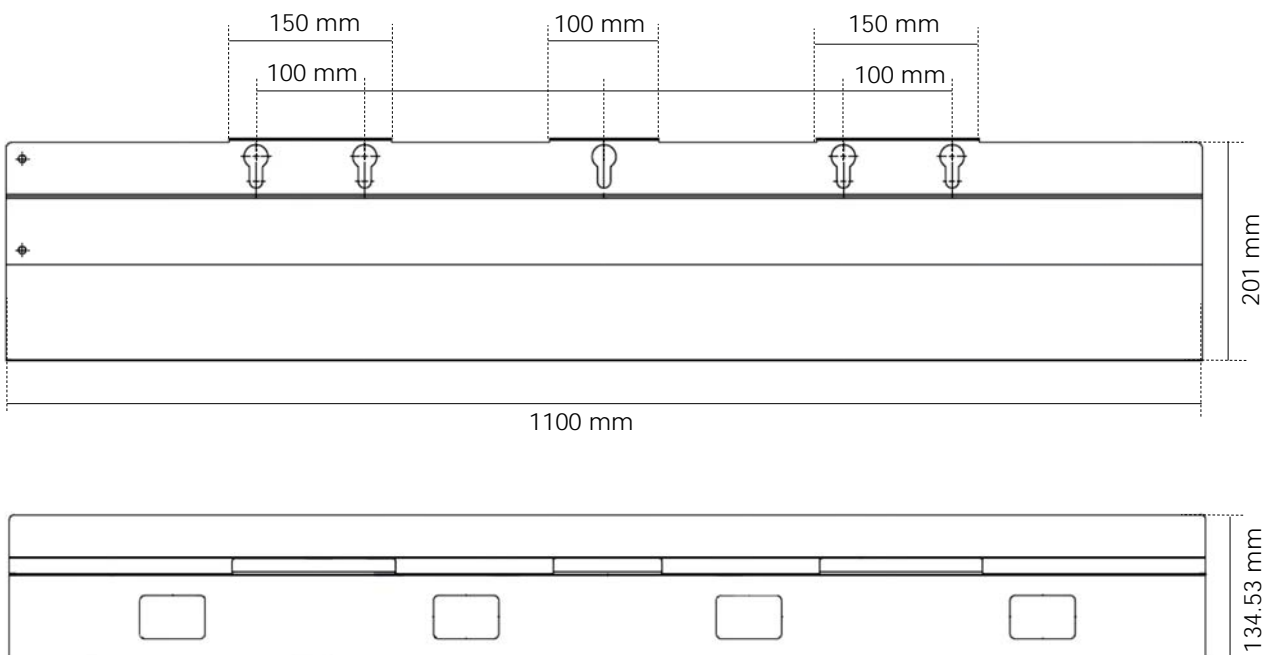

6. Mounted cable tray EASY
6. *Montierte Kabelwanne EASY*
6. Gemonteerde kabelgoot Easy

English
Deutsch
Nederlands

7 Technical Specifications
7. *Technische Daten*
7. Technische specificaties