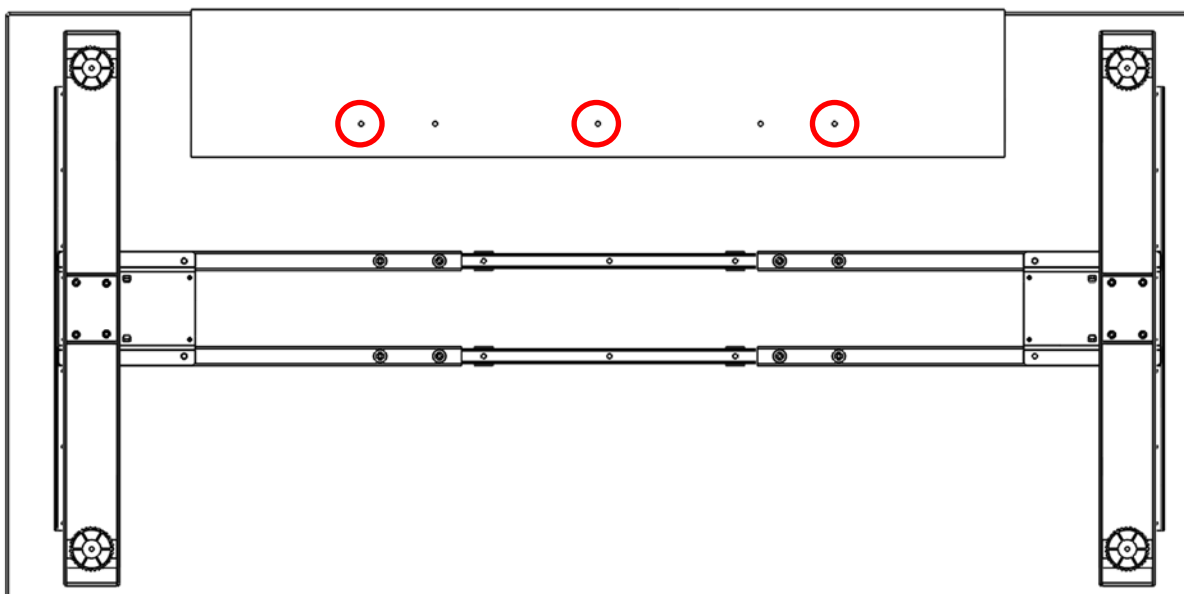

Monteer met twee personen!

2. Align the template
2. *Ausrichten der Vorlage*
2. Lijn de sjabloon uit

English

Deutsch

Nederlands

Align the template on the edge of the table top.
Richten Sie die Vorlage an der Kante der Tischplatte aus.
Lijn de sjabloon uit op de rand van het tafelblad

3. Pre-drill the holes
3. *Vorböhren der Löcher*
3. Boor de gaten voor

4. Mounting the Cable Tray EASY
4. Montage der Kabelwanne EASY
4. Montage van de kabelgoot EASY

English

Deutsch

Nederlands

Put the holder in the holes of the cable tray EASY and fix it with the screws in the predrilled holes of the table top.

Stecken Sie die Halter in die Löcher der Kabelwanne EASY und schrauben Sie die Kabelwanne an den vorgebohrten Löchern fest.

Plaats de houder in de gaten van de kabelgoot EASY en bevestig deze met de schroeven in de vorgeboorde gaten van het tafelblad.