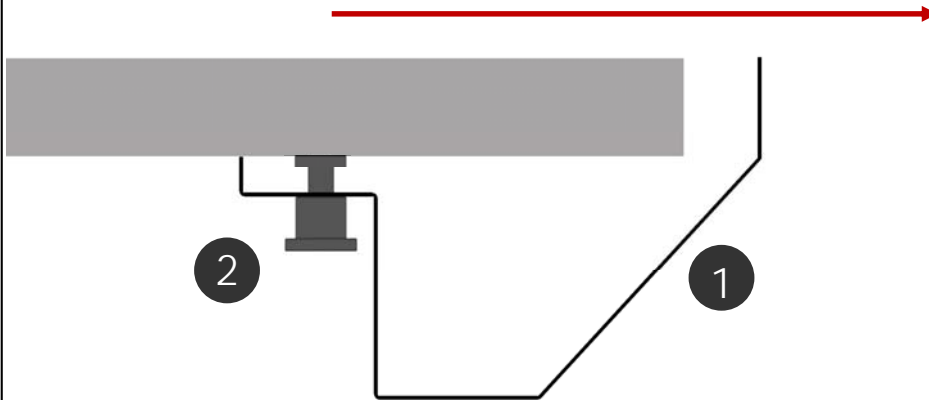

Stecken Sie die Halter in die Löcher der Kabelwanne EASY und schrauben Sie die Kabelwanne an den vorgebohrten Löchern fest.

Plaats de houder in de gaten van de kabelgoot EASY en bevestig deze met de schroeven in de vorgeboorde gaten van het tafelblad.

5. Fold down the cable tray EASY

5. Abklappen der Kabelwanne EASY

5. Kantelen van de kabelgoot EASY

1

1. Pull the cable tray towards you
1. Ziehen Sie die Kabelwanne zu sich
1. Trek de kabelgoot naar u toe

2

2. The cable tray is now further forward
2. Die Kabelwanne steht jetzt weiter nach vorne
2. De kabelgoot staat nu verder naar voren

3

3. Fold down the cable tray
3. Klappen Sie die Kabelwanne nach unten
3. Kantel de kabelgoot nu naar beneden