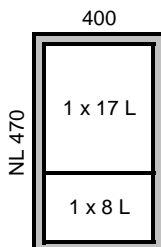

Komponenten / components:
1 x 9132355 - IT-Rahmen / frame 400 / NL 470
1 x 9132379 - Eimer / bin 15 L, Höhe / height 260 mm
1 x 9132376 - Eimer / bin 7 L, Höhe / height 260 mm

Nr. / no. 13