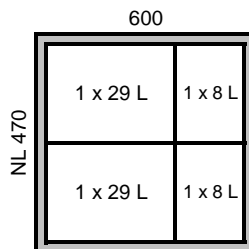

Komponenten / components:
1 x 9132359 - IT-Rahmen / frame 600 - 1 / NL 470
2 x 9132381 - Eimer / bin 29 L, Höhe / height 460 mm
2 x 9132377 - Eimer / bin 8 L, Höhe / height 295 mm