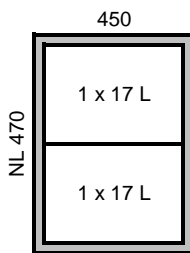

T + A Katalog, Band 2, S. 956 - 958 /
T + A catalogue, volume 2, p. 956 - 958

Korpusbreite /
cabinet width

Nr. / no. 14

Komponenten / components:
1 x 9132355 - IT-Rahmen / frame 400 / NL 470
1 x 9132381 - Eimer / bin 29 L, Höhe / height 460 mm
1 x 9132377 - Eimer / bin 8 L, Höhe / height 295 mm

Nr. / no. 15

Komponenten / components:
1 x 9132355 - IT-Rahmen / frame 400 / NL 470
3 x 9132377 - Eimer / bin 8 L, Höhe / height 295 mm
oder / or
3 x 9132376 - Eimer / bin 7 L, Höhe / height 260 mm

Nr. / no. 16

Komponenten / components:
1 x 9132356 - IT-Rahmen / frame 450 / NL 470
2 x 9132379 Eimer / bin 15 L, Höhe / height 260 mm

Nr. / no. 17

Komponenten / components:
1 x 9132356 - IT-Rahmen / frame 450 / NL 470
2 x 9132380 Eimer / bin 17 L, Höhe / height 295 mm

Nr. / no. 18

Komponenten / components:
1 x 9132356 - IT-Rahmen / frame 450 / NL 470
2 x 9132381 Eimer / bin 29 L, Höhe / height 460 mm

Kombinationsmöglichkeiten / possible combinations

(Die nachfolgenden Kombinationen stellen Beispiele dar, weitere Kombinationen sind möglich.
The following combinations are just examples, further combinations are possible.)