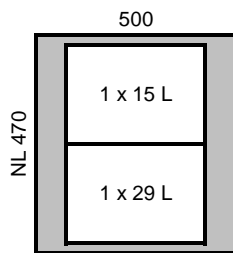

T + A Katalog, Band 2, S. 954 - 955 /
T + A catalogue, volume 2, p. 954 - 955

Korpusbreite /
cabinet width

Nr. / no. 9

Komponenten / components:
1 x 9208746 - AT-Rahmen / frame 600-1 / NL 400
3 x 9132378 - Eimer / bin 11 L, Höhe / height 295 mm

T + A Katalog, Band 2, S. 956 - 958 /
T + A catalogue, volume 2, p. 956 - 958

Korpusbreite /
cabinet width

Nr. / no. 19

Komponenten Korpusbreite 500 / components width 500:
1 x 9132357 - IT-Rahmen / frame 500 / NL 470
2 x 9132379 - Eimer / bin 15 L, Höhe / height 260 mm

Nr. / no. 20

Komponenten Korpusbreite 500 / components width 500:
1 x 9132357 - IT-Rahmen / frame 500 / NL 470
2 x 9132380 - Eimer / bin 17 L, Höhe / height 295 mm

Nr. / no. 21

Komponenten Korpusbreite 500 / components width 500:
1 x 9132357 - IT-Rahmen / frame 500 / NL 470
2 x 9132381 - Eimer / bin 29 L, Höhe / height 460 mm

Nr. / no. 22

Komponenten Korpusbreite 500 / components width 500:
1 x 9132357 - IT-Rahmen / frame 500 / NL 470
1 x 9132379 - Eimer / bin 15 L, Höhe / height 260 mm
1 x 9132381 - Eimer / bin 29 L, Höhe / height 460 mm