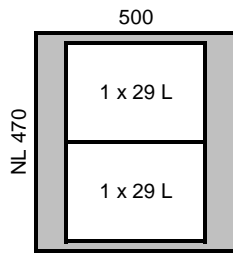

Nr. / no. 18

Komponenten / components:
1 x 9132356 - IT-Rahmen / frame 450 / NL 470
2 x 9132381 Eimer / bin 29 L, Höhe / height 460 mm

Kombinationsmöglichkeiten / possible combinations

(Die nachfolgenden Kombinationen stellen Beispiele dar, weitere Kombinationen sind möglich.
The following combinations are just examples, further combinations are possible.)

T + A Katalog, Band 2, S. 956 - 958 /
T + A catalogue, volume 2, p. 956 - 958

Korpusbreite /
cabinet width

Nr. / no. 19

Komponenten Korpusbreite 500 / components width 500:
1 x 9132357 - IT-Rahmen / frame 500 / NL 470
2 x 9132379 - Eimer / bin 15 L, Höhe / height 260 mm

Nr. / no. 20

Komponenten Korpusbreite 500 / components width 500:
1 x 9132357 - IT-Rahmen / frame 500 / NL 470
2 x 9132380 - Eimer / bin 17 L, Höhe / height 295 mm

Nr. / no. 21

Komponenten Korpusbreite 500 / components width 500:
1 x 9132357 - IT-Rahmen / frame 500 / NL 470
2 x 9132381 - Eimer / bin 29 L, Höhe / height 460 mm

Nr. / no. 22

Komponenten Korpusbreite 500 / components width 500:
1 x 9132357 - IT-Rahmen / frame 500 / NL 470
1 x 9132379 - Eimer / bin 15 L, Höhe / height 260 mm
1 x 9132381 - Eimer / bin 29 L, Höhe / height 460 mm