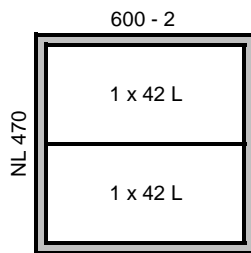

Komponenten / components:

- 1 x 9134771 - IT-Rahmen / frame 600 - 2 / NL 470
- 2 x 9134859 - Eimer / bin 42 L, Höhe / height 495 mm

Bitte beachten / Please note:

Bei diesem Rahmen ist nur diese Kombination möglich! /
This is the only possible combination for this frame!