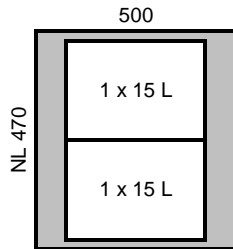

Komponenten / components:
1 x 9132356 - IT-Rahmen / frame 450 / NL 470
2 x 9132379 Eimer / bin 15 L, Höhe / height 260 mm

Nr. / no. 17

Komponenten / components:
1 x 9132356 - IT-Rahmen / frame 450 / NL 470
2 x 9132380 Eimer / bin 17 L, Höhe / height 295 mm

Nr. / no. 18

Komponenten / components:
1 x 9132356 - IT-Rahmen / frame 450 / NL 470
2 x 9132381 Eimer / bin 29 L, Höhe / height 460 mm

Kombinationsmöglichkeiten / possible combinations

(Die nachfolgenden Kombinationen stellen Beispiele dar, weitere Kombinationen sind möglich.
The following combinations are just examples, further combinations are possible.)

T + A Katalog, Band 2, S. 956 - 958 /
T + A catalogue, volume 2, p. 956 - 958

Korpusbreite /
cabinet width

Nr. / no. 19

Komponenten Korpusbreite 500 / components width 500:
1 x 9132357 - IT-Rahmen / frame 500 / NL 470
2 x 9132379 - Eimer / bin 15 L, Höhe / height 260 mm

Nr. / no. 20

Komponenten Korpusbreite 500 / components width 500:
1 x 9132357 - IT-Rahmen / frame 500 / NL 470
2 x 9132380 - Eimer / bin 17 L, Höhe / height 295 mm

Nr. / no. 21

Komponenten Korpusbreite 500 / components width 500:
1 x 9132357 - IT-Rahmen / frame 500 / NL 470
2 x 9132381 - Eimer / bin 29 L, Höhe / height 460 mm