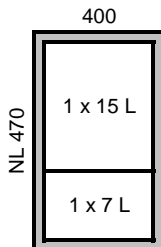

Komponenten / components:
1 x 9132354 - IT-Rahmen / frame 300 / NL 470
2 x 9132377 - Eimer / bin 8 L, Höhe / height 295 mm

Nr. / no. 12