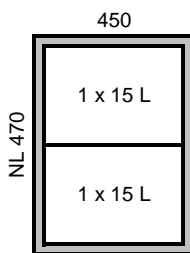

T + A Katalog, Band 2, S. 954 - 955 /
T + A catalogue, volume 2, p. 954 - 955

Korpusbreite /
cabinet width

Nr. / no. 9

Komponenten / components:
1 x 9208746 - AT-Rahmen / frame 600-1 / NL 400
3 x 9132378 - Eimer / bin 11 L, Höhe / height 295 mm

T + A Katalog, Band 2, S. 956 - 958 /
T + A catalogue, volume 2, p. 956 - 958

Korpusbreite /
cabinet width

Nr. / no. 14

Komponenten / components:
1 x 9132355 - IT-Rahmen / frame 400 / NL 470
1 x 9132381 - Eimer / bin 29 L, Höhe / height 460 mm
1 x 9132377 - Eimer / bin 8 L, Höhe / height 295 mm

Nr. / no. 15

Komponenten / components:
1 x 9132355 - IT-Rahmen / frame 400 / NL 470
3 x 9132377 - Eimer / bin 8 L, Höhe / height 295 mm
oder / or
3 x 9132376 - Eimer / bin 7 L, Höhe / height 260 mm

Nr. / no. 16