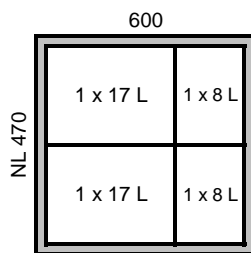

Komponenten / components:

- 1 x 9132359 - IT-Rahmen / frame 600 - 1 / NL 470
- 2 x 9132380 - Eimer / bin 17 L, Höhe / height 295 mm
- 2 x 9132377 - Eimer / bin 8 L, Höhe / height 295 mm

Nr. / no. 26