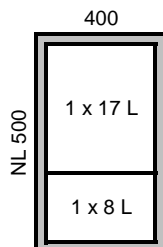

T + A Katalog, Band 2, S. 954 - 955 /
T + A catalogue, volume 2, p. 954 - 955

Korpusbreite /
cabinet width

Nr. / no. 9

Komponenten / components:
1 x 9208746 - AT-Rahmen / frame 600-1 / NL 400
3 x 9132378 - Eimer / bin 11 L, Höhe / height 295 mm

Nr. / no. 10

Komponenten / components:
1 x 9132365 - AT-Rahmen / frame 300 / NL 500
2 x 9132376 - Eimer / bin 7 L, Höhe / height 260 mm

Nr. / no. 11

Komponenten / components:
1 x 9132365 - AT-Rahmen / frame 300 / NL 500
2 x 9132377 - Eimer / bin 8 L, Höhe / height 295 mm

Nr. / no. 12

Komponenten / components:
1 x 9132366 - AT-Rahmen / frame 400 / NL 500
1 x 9132379 - Eimer / bin 15 L, Höhe / height 260 mm
1 x 9132376 - Eimer / bin 7 L, Höhe / height 260 mm

Nr. / no. 13

Komponenten / components:
1 x 9132366 - AT-Rahmen / frame 400 / NL 500
1 x 9132380 - Eimer / bin 17 L, Höhe / height 295 mm
1 x 9132377 - Eimer / bin 8 L, Höhe / height 295 mm