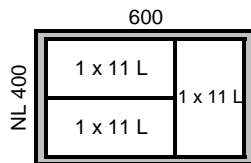

T + A Katalog, Band 2, S. 954 - 955 /
T + A catalogue, volume 2, p. 954 - 955

	Korpusbreite / cabinet width	
Nr. / no. 1	<p>300 NL 270 1 x 5 L</p>	Komponenten / components: 1 x 9132362 - AT-Rahmen / frame 300 / NL 270 1 x 9132375 - Eimer / bin 5 L, Höhe / height 295 mm
Nr. / no. 2	<p>400 NL 270 1 x 7 L</p>	Komponenten / components: 1 x 9132363 - AT-Rahmen / frame 400 / NL 270 1 x 9132376 - Eimer / bin 7 L, Höhe / height 260 mm
Nr. / no. 3	<p>400 NL 270 1 x 8 L</p>	Komponenten / components: 1 x 9132363 - AT-Rahmen / frame 400 / NL 270 1 x 9132377 - Eimer / bin 8 L, Höhe / height 295 mm
Nr. / no. 4	<p>450 NL 270 1 x 11 L</p>	Komponenten / components: 1 x 9132364 - AT-Rahmen / frame 450 / NL 270 1 x 9132378 - Eimer / bin 11 L, Höhe / height 295 mm
Nr. / no. 5	<p>450 NL 270 1 x 5 L 1 x 5 L</p>	Komponenten / components: 1 x 9132364 - AT-Rahmen / frame 450 / NL 270 2 x 9132375 - Eimer / bin 5 L, Höhe / height 295 mm
Nr. / no. 6	<p>450 NL 400 1 x 11 L 1 x 11 L</p>	Komponenten / components: 1 x 9208744 - AT-Rahmen / frame 450 / NL 400 2 x 9132378 - Eimer / bin 11 L, Höhe / height 295 mm
Nr. / no. 7	<p>500 NL 400 1 x 11 L 1 x 11 L</p>	Komponenten / components: 1 x 9208745 - AT-Rahmen / frame 500 / NL 400 2 x 9132378 - Eimer / bin 11 L, Höhe / height 295 mm
Nr. / no. 8	<p>600 NL 400 1 x 11 L 1 x 5 L 1 x 11 L 1 x 5 L</p>	Komponenten / components: 1 x 9208746 - AT-Rahmen / frame 600-1 / NL 400 2 x 9132378 - Eimer / bin 11 L, Höhe / height 295 mm 2 x 9132375 - Eimer / bin 5 L, Höhe / height 295 mm

T + A Katalog, Band 2, S. 954 - 955 /
T + A catalogue, volume 2, p. 954 - 955

Korpusbreite /
cabinet width

Nr. / no. 9

Komponenten / components:
1 x 9208746 - AT-Rahmen / frame 600-1 / NL 400
3 x 9132378 - Eimer / bin 11 L, Höhe / height 295 mm