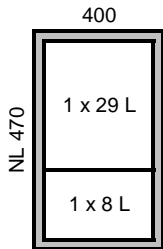

Nr. / no. 10

Komponenten / components:
1 x 9132354 - IT-Rahmen / frame 300 / NL 470
2 x 9132376 - Eimer / bin 7 L, Höhe / height 260 mm

Nr. / no. 11

Komponenten / components:
1 x 9132354 - IT-Rahmen / frame 300 / NL 470
2 x 9132377 - Eimer / bin 8 L, Höhe / height 295 mm

Nr. / no. 12

Komponenten / components:
1 x 9132355 - IT-Rahmen / frame 400 / NL 470
1 x 9132379 - Eimer / bin 15 L, Höhe / height 260 mm
1 x 9132376 - Eimer / bin 7 L, Höhe / height 260 mm

Nr. / no. 13

Komponenten / components:
1 x 9132355 - IT-Rahmen / frame 400 / NL 470
1 x 9132380 - Eimer / bin 17 L, Höhe / height 295 mm
1 x 9132377 - Eimer / bin 8 L, Höhe / height 295 mm

T + A Katalog, Band 2, S. 956 - 958 /
T + A catalogue, volume 2, p. 956 - 958

Korpusbreite /
cabinet width

Nr. / no. 14

Komponenten / components:
1 x 9132355 - IT-Rahmen / frame 400 / NL 470
1 x 9132381 - Eimer / bin 29 L, Höhe / height 460 mm
1 x 9132377 - Eimer / bin 8 L, Höhe / height 295 mm