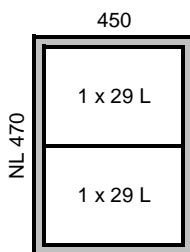

Komponenten / components:
1 x 9132356 - IT-Rahmen / frame 450 / NL 470
2 x 9132380 Eimer / bin 17 L, Höhe / height 295 mm

Nr. / no. 18