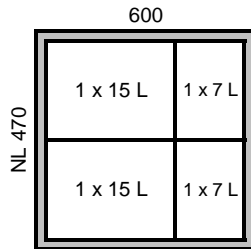

Kombinationsmöglichkeiten / possible combinations

(Die nachfolgenden Kombinationen stellen Beispiele dar, weitere Kombinationen sind möglich.
The following combinations are just examples, further combinations are possible.)

T + A Katalog, Band 2, S. 956 - 958 /
T + A catalogue, volume 2, p. 956 - 958

Korpusbreite /
cabinet width

Nr. / no. 24

Komponenten / components:

- 1 x 9132359 - IT-Rahmen / frame 600 - 1 / NL 470
- 2 x 9132379 - Eimer / bin 15 L, Höhe / height 260 mm
- 2 x 9132376 - Eimer / bin 7 L, Höhe / height 260 mm

Nr. / no. 25