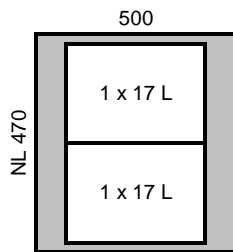

T + A Katalog, Band 2, S. 954 - 955 /
T + A catalogue, volume 2, p. 954 - 955

Korpusbreite /
cabinet width

Nr. / no. 9

Komponenten / components:
1 x 9208746 - AT-Rahmen / frame 600-1 / NL 400
3 x 9132378 - Eimer / bin 11 L, Höhe / height 295 mm

Nr. / no. 18

Komponenten / components:
1 x 9132356 - IT-Rahmen / frame 450 / NL 470
2 x 9132381 Eimer / bin 29 L, Höhe / height 460 mm

Kombinationsmöglichkeiten / possible combinations

(Die nachfolgenden Kombinationen stellen Beispiele dar, weitere Kombinationen sind möglich.
The following combinations are just examples, further combinations are possible.)

T + A Katalog, Band 2, S. 956 - 958 /
T + A catalogue, volume 2, p. 956 - 958

Korpusbreite /
cabinet width

Nr. / no. 19

Komponenten Korpusbreite 500 / components width 500:
1 x 9132357 - IT-Rahmen / frame 500 / NL 470
2 x 9132379 - Eimer / bin 15 L, Höhe / height 260 mm

Nr. / no. 20

Komponenten Korpusbreite 500 / components width 500:
1 x 9132357 - IT-Rahmen / frame 500 / NL 470
2 x 9132380 - Eimer / bin 17 L, Höhe / height 295 mm

Nr. / no. 21

Komponenten Korpusbreite 500 / components width 500:
1 x 9132357 - IT-Rahmen / frame 500 / NL 470
2 x 9132381 - Eimer / bin 29 L, Höhe / height 460 mm