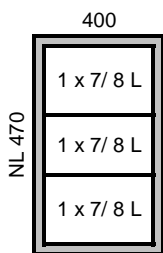

T + A Katalog, Band 2, S. 956 - 958 /
T + A catalogue, volume 2, p. 956 - 958

Korpusbreite /
cabinet width

Nr. / no. 14

Komponenten / components:
1 x 9132355 - IT-Rahmen / frame 400 / NL 470
1 x 9132381 - Eimer / bin 29 L, Höhe / height 460 mm
1 x 9132377 - Eimer / bin 8 L, Höhe / height 295 mm

Nr. / no. 15

Komponenten / components:
1 x 9132355 - IT-Rahmen / frame 400 / NL 470
3 x 9132377 - Eimer / bin 8 L, Höhe / height 295 mm
oder / or
3 x 9132376 - Eimer / bin 7 L, Höhe / height 260 mm

Nr. / no. 16