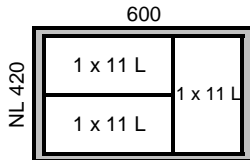

T + A Katalog, Band 2, S. 956 - 958 /
T + A catalogue, volume 2, p. 956 - 958

	Korpusbreite / cabinet width	
Nr. / no. 1	<p>300 NL 260 1 x 5 L</p>	<p>Komponenten / components: 1 x 9132351 - IT-Rahmen / frame 300 / NL 260 1 x 9132375 - Eimer / bin 5 L, Höhe / height 295 mm</p>
Nr. / no. 2	<p>400 NL 260 1 x 7 L</p>	<p>Komponenten / components: 1 x 9132352 - IT-Rahmen / frame 400 / NL 260 1 x 9132376 - Eimer / bin 7 L, Höhe / height 260 mm</p>
Nr. / no. 3	<p>400 NL 260 1 x 8 L</p>	<p>Komponenten / components: 1 x 9132352 - IT-Rahmen / frame 400 / NL 260 1 x 9132377 - Eimer / bin 8 L, Höhe / height 295 mm</p>
Nr. / no. 4	<p>450 NL 260 1 x 11 L</p>	<p>Komponenten / components: 1 x 9132353 - IT-Rahmen / frame 450 / NL 260 1 x 9132378 - Eimer / bin 11 L, Höhe / height 295 mm</p>
Nr. / no. 5	<p>450 NL 260 1 x 5 L 1 x 5 L</p>	<p>Komponenten / components: 1 x 9132353 - IT-Rahmen / frame 450 / NL 260 2 x 9132375 - Eimer / bin 5 L, Höhe / height 295 mm</p>
Nr. / no. 6	<p>450 NL 420 1 x 11 L 1 x 11 L</p>	<p>Komponenten / components: 1 x 9208747 - IT-Rahmen / frame 450 / NL 420 2 x 9132378 - Eimer / bin 11 L, Höhe / height 295 mm</p>
Nr. / no. 7	<p>500 NL 420 1 x 11 L 1 x 11 L</p>	<p>Komponenten / components: 1 x 9208748 - IT-Rahmen / frame 500 / NL 420 2 x 9132378 - Eimer / bin 11 L, Höhe / height 295 mm</p>
Nr. / no. 8	<p>600 NL 420 1 x 11 L 1 x 5 L 1 x 11 L 1 x 5 L</p>	<p>Komponenten / components: 1 x 9208749 - IT-Rahmen / frame 600-1 / NL 420 2 x 9132378 - Eimer / bin 11 L, Höhe / height 295 mm 2 x 9132375 - Eimer / bin 5 L, Höhe / height 295 mm</p>

T + A Katalog, Band 2, S. 956 - 958 /
T + A catalogue, volume 2, p. 956 - 958

Korpusbreite /
cabinet width

Nr. / no. 9

Komponenten / components:
1 x 9208749 - IT-Rahmen / frame 600-1 / NL 420
3 x 9132378 - Eimer / bin 11 L, Höhe / height 295 mm