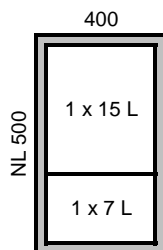

T + A Katalog, Band 2, S. 954 - 955 /
T + A catalogue, volume 2, p. 954 - 955

Korpusbreite /
cabinet width

Nr. / no. 9

Komponenten / components:
1 x 9208746 - AT-Rahmen / frame 600-1 / NL 400
3 x 9132378 - Eimer / bin 11 L, Höhe / height 295 mm

Nr. / no. 10

Komponenten / components:
1 x 9132365 - AT-Rahmen / frame 300 / NL 500
2 x 9132376 - Eimer / bin 7 L, Höhe / height 260 mm

Nr. / no. 11

Komponenten / components:
1 x 9132365 - AT-Rahmen / frame 300 / NL 500
2 x 9132377 - Eimer / bin 8 L, Höhe / height 295 mm

Nr. / no. 12

Komponenten / components:
1 x 9132366 - AT-Rahmen / frame 400 / NL 500
1 x 9132379 - Eimer / bin 15 L, Höhe / height 260 mm
1 x 9132376 - Eimer / bin 7 L, Höhe / height 260 mm

Nr. / no. 13

Komponenten / components:
1 x 9132366 - AT-Rahmen / frame 400 / NL 500
1 x 9132380 - Eimer / bin 17 L, Höhe / height 295 mm
1 x 9132377 - Eimer / bin 8 L, Höhe / height 295 mm