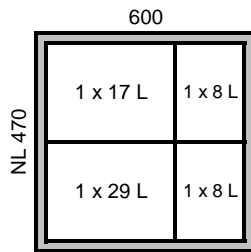

Komponenten / components:

- 1 x 9132359 - IT-Rahmen / frame 600 - 1 / NL 470
- 1 x 9132380 - Eimer / bin 17 L, Höhe / height 295 mm
- 1 x 9132381 - Eimer / bin 29 L, Höhe / height 460 mm
- 2 x 9132377 - Eimer / bin 8 L, Höhe / height 295 mm

Nr. / no. 27