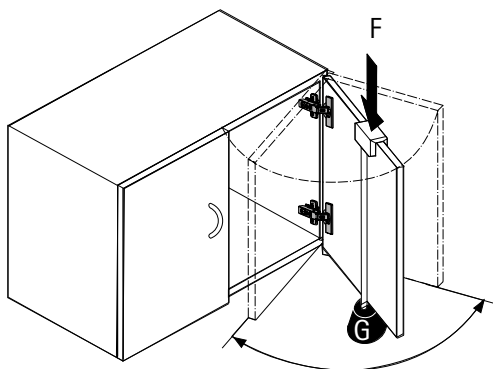

Тест на закрывание

Дверь открывается на 30° и резко закрывается под действием силы тяжести подвешенного груза.

Горизонтальный тест

Дверь открывается с определенным тестовым усилием F. (Данный тест применим только к петлям с углом открывания < 135°.)