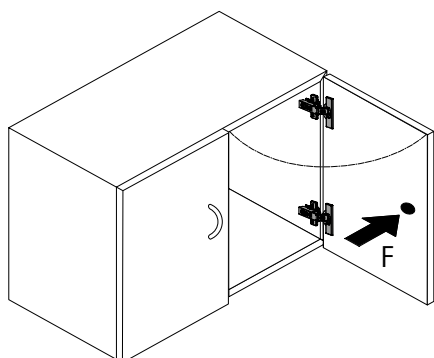

Тест на закрывание

Дверь открывается на 30° и резко закрывается под действием силы тяжести подвешенного груза.

Горизонтальный тест

Дверь открывается с определенным тестовым усилием F. (Данный тест применим только к петлям с углом открывания < 135°.)