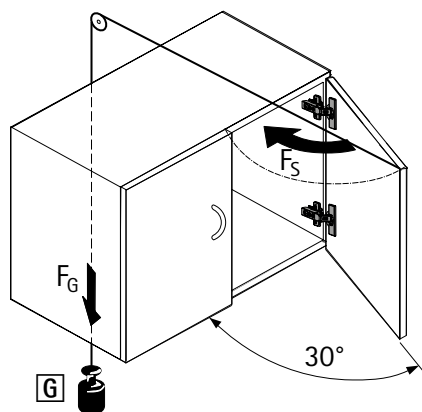

Тест на закрывание

Дверь открывается на 30° и резко закрывается под действием силы тяжести подвешенного груза.

Горизонтальный тест

Дверь открывается с определенным тестовым усилием F. (Данный тест применим только к петлям с углом открывания < 135°.)